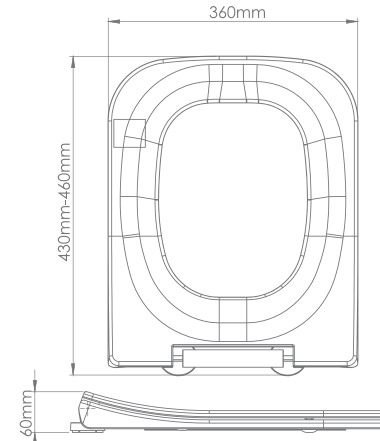

Sessiz ve Yavaş Kapanır
Silent and Slow Closing

Tak - Çıkar Kolay Temizlik
Plug-In Easy Cleaning

Kolay Montaj
Easy Montage

5 Yıl Garanti
5 Years Warranty

safir

TPKK-16

PRODUCT CODE

YAVAŞ KAPANAN TERMOPLAST KLOZET KAPAĞI

SOFT CLOSE THERMOPLASTIC
TOILET SEAT