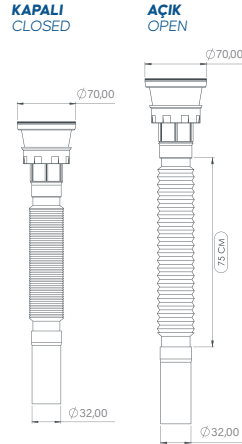

#### LÜKS KISA SIFON

LUXURY SHORT SIPHON

40 MM ÇIKIŞ 40 Ø OUTLET	50 MM ÇIKIŞ 50 Ø OUTLET	ÇAMAŞIR ÇIKIŞ MACHINE OUTLET
TPKS-31821	TPKS-31831	TPKS-31841