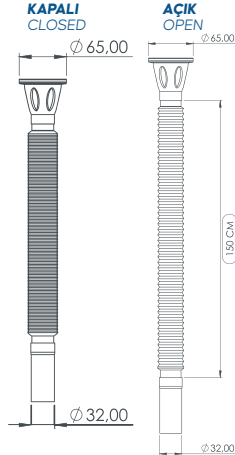

#### EKONOMİK KISA SIFON

ECHONOMIC SHORT SIPHON

40 MM ÇIKIŞ 40 Φ OUTLET	50 MM ÇIKIŞ 50 Φ OUTLET	ÇAMAŞIR ÇIKIŞ MACHINE OUTLET
TPKS-11121	TPKS-11131	TPKS-11141