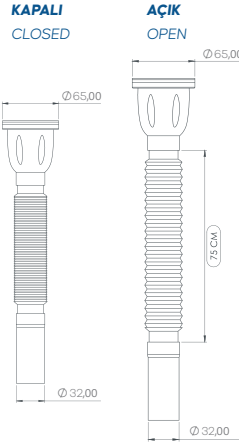

**Ø65/32 TPKS-22111**

PRODUCT CODE

**PLASTİK UZUN SİFON**

PLASTIC LONG SIPHON

40 MM ÇIKIŞ 40 Ø OUTLET	50 MM ÇIKIŞ 50 Ø OUTLET	ÇAMAŞIR ÇIKIŞ MACHINE OUTLET
TPKS-22121	TPKS-22131	TPKS-22141