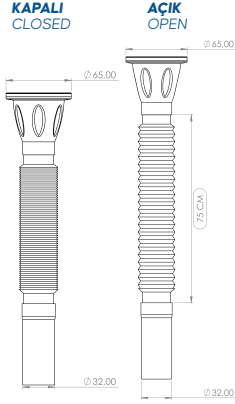

EKONOMİK SIFONLAR

ECHONOMIC SIPHONS

Ø65/32 TPKS-11111

PRODUCT CODE

EKONOMİK KISA SIFON

ECHONOMIC SHORT SIPHON