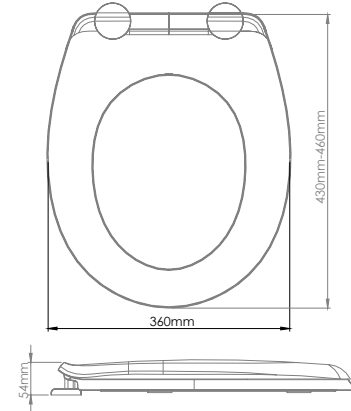

Tak - Çıkar Kolay Temizlik
Plug-In Easy Cleaning

Kolay Montaj
Easy Montage

5 Yıl Garanti
5 Years Warranty

akdeniz

TPKK-11

PRODUCT CODE

TANFLEKS STANDART PLASTİK KLOZET KAPAĞI

TANFLEKS STANDART PLASTIC
TOILET SEAT