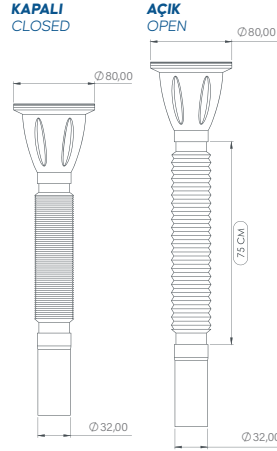

EKONOMİK SİFONLAR

ECHONOMIC SIPHONS

Ø80/32 TPKE-11211

PRODUCT CODE

EKONOMİK KISA SİFON

ECHONOMIC SHORT SIPHON