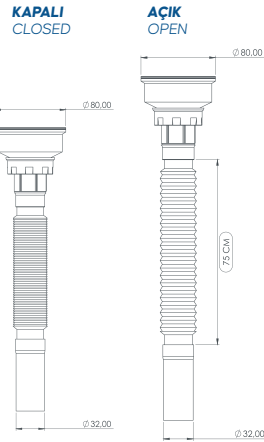

LÜKS SIFONLAR

LUXURY SIPHONS

Ø80/32 TPKS-31211

PRODUCT CODE

LÜKS KISA SIFON

LUXURY SHORT SIPHON