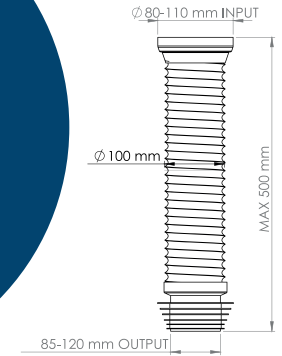

#### 35 CM KÖRÜKLÜ

35 CM WIRED EXTENDABLE  
PAN CONNECTOR