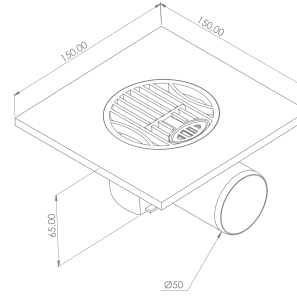

PLASTİK YER SIFONU

PLASTIC FLOOR DRAINER