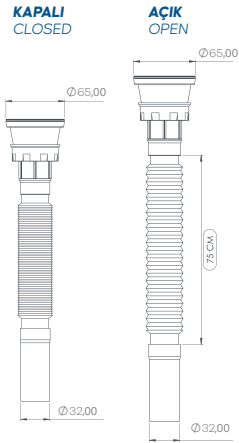

LÜKS SİFONLAR

LUXURY SIPHONS