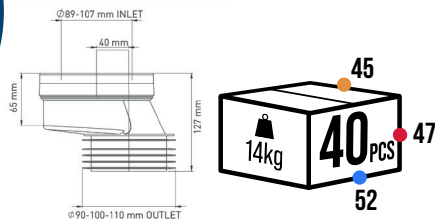

TPTK-EX40
PRODUCT CODE
40 MM EKSANTRİK KADA
40 MM ECCENTRIC PAN CONNECTOR