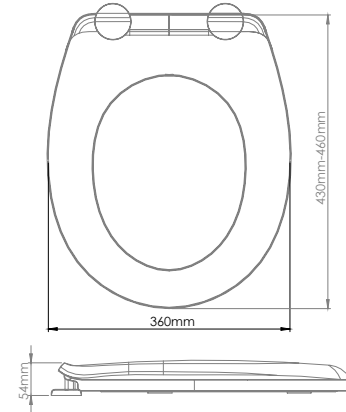

**era**

**TPKK-17**

PRODUCT CODE

**YAVAŞ KAPANAN TERMOPLAST  
KLOZET KAPAĞI**

SOFT CLOSE THERMOPLASTIC  
TOILET SEAT