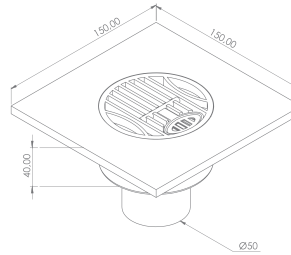

TPYS-15PYB

PRODUCT CODE

15x 15x50 YER SIFONU
YANDAN ÇIKIŞLI
PLASTİK SÜZGEÇ

15x 15x50 PLASTIC
FLOOR STRAINER
SIDE OUTLET