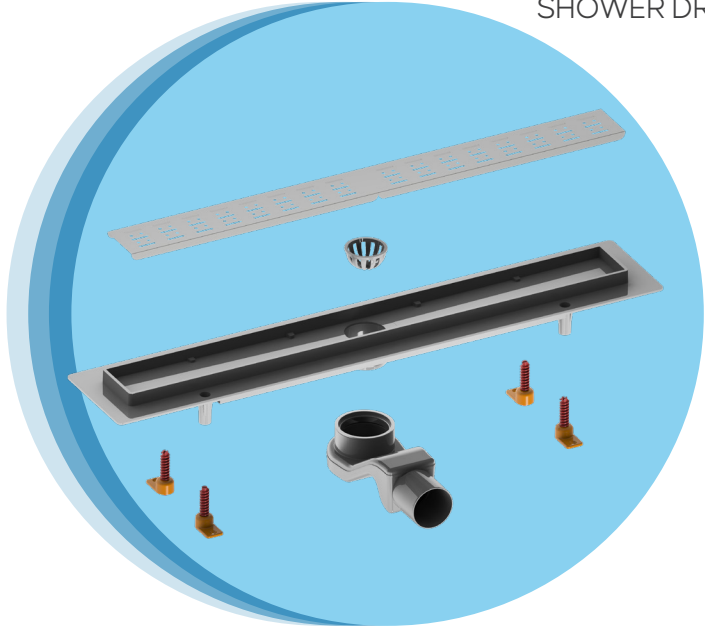

DUŞ KANALI
SHOWER DRAIN