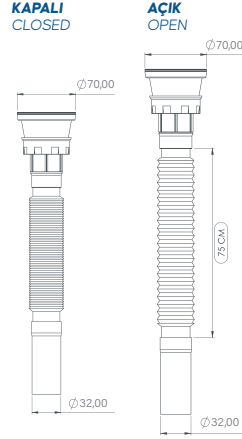

LÜKS SIFONLAR

LUXURY SIPHONS

Ø70/32 TPKS-31811

PRODUCT CODE

LÜKS KISA SIFON

LUXURY SHORT SIPHON