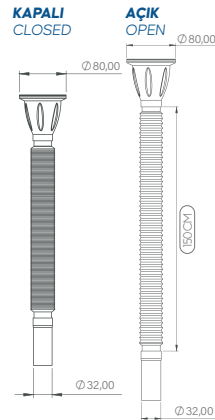

### EKONOMİK KISA SİFON

ECHONOMIC SHORT SIPHON

40 MM ÇIKIŞ 40 Ø OUTLET	50 MM ÇIKIŞ 50 Ø OUTLET	ÇAMAŞIR ÇIKIŞ MACHINE OUTLET
TPKS-11221	TPKS-11231	TPKS-11241