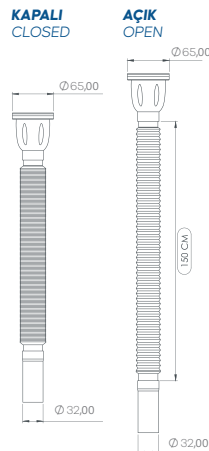

**Ø65/32 TPKS-22111**

PRODUCT CODE

**PLASTİK UZUN SİFON**

PLASTIC LONG SIPHON

40 MM ÇIKIŞ 40 Ø OUTLET	50 MM ÇIKIŞ 50 Ø OUTLET	ÇAMAŞIR ÇIKIŞ MACHINE OUTLET
TPKS-22121	TPKS-22131	TPKS-22141