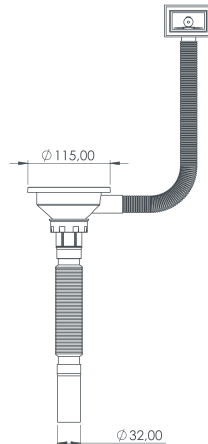

LÜKS SİFONLAR

LUXURY SIPHONS

Ø115/32 TPKS-31411

PRODUCT CODE

KISA ÇÖPMAK SİFON
SHORT TRAP SIPHON

40 MM ÇIKIŞ 40 Φ OUTLET	50 MM ÇIKIŞ 50 Φ OUTLET	ÇAMAŞIR ÇIKIŞ MACHINE OUTLET
TPKS-31421	TPKS-31431	TPKS-31441

Ø115/32 TPKS-31611

PRODUCT CODE

TAŞMALI KISA ÇÖPMAK SİFON
SHORT TRAP SIPHON WITH OVERFLOW

40 MM ÇIKIŞ 40 Φ OUTLET	50 MM ÇIKIŞ 50 Φ OUTLET	ÇAMAŞIR ÇIKIŞ MACHINE OUTLET
TPKS-31621	TPKS-31631	TPKS-31641