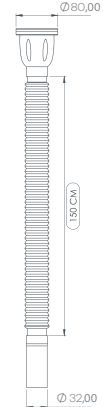

AÇIK
OPEN

Ø80/32 TPKS-22211

PRODUCT CODE

PLASTİK UZUN SIFON

PLASTIC LONG SIPHON