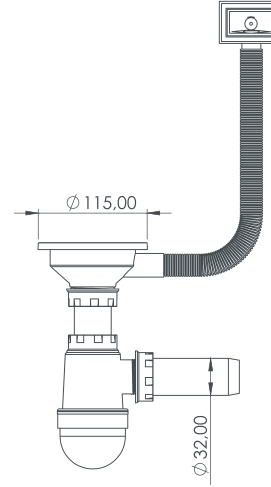

45×47×52 CM

Koli Ağırlığı/Hacmi

Box Weight/Volume

15,5 KG/0,1m³

**TASLI TAŞMALI ÇÖPMAK
SİFON**

Bottle Trap Overflow Siphon

Ø 115/32

Renk Seçenekleri:
Color Options: