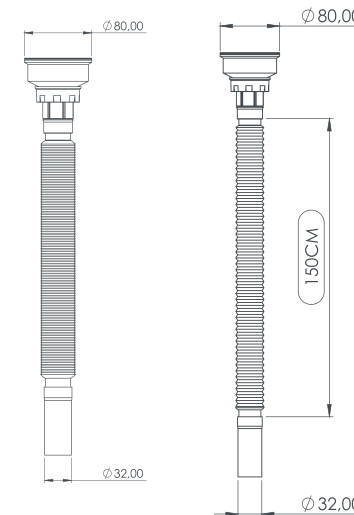

Luxury Long Siphon

Ø 80/32

Süzgeç Türü:
Strainer Types:

- 430 Quality Iron
- 304 Stainless Steel

Renk Seçenekleri:
Color Options:

Süzgeç Çapı:
Strainer Diameters:

Ø 80

ÜRÜN KODU