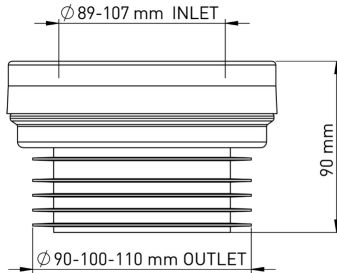

NEW
PRODUCT

TANFLEKS
tandogan plastik

ATIK SU BAĞLANTI PARÇALARI

WASTE WATER CONNECTORS

20 MM EKSANTRİK KADA TPTK-EX20

Koli İçi Adet Pieces in Box	30
Koli İçi Ölçüleri Box Dimensions	29×59×60CM
Koli Hacmi Box Volume	0.102 m³

DÜZ EKSANTRİK KADA TPTK-EX00

Koli İçi Adet Pieces in Box	30
Koli İçi Ölçüleri Box Dimensions	29×59×60CM
Koli Hacmi Box Volume	0.102 m³