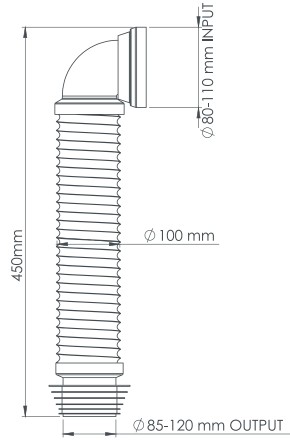

Telli Kadalar Wired Extendable Pan Connector