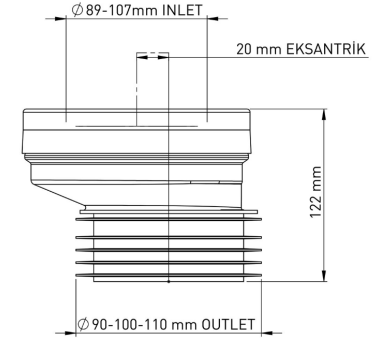

NEW
PRODUCT

TANFLEKS
tandogan plastik

ATIK SU BAĞLANTI PARÇALARI

WASTE WATER CONNECTORS

20 MM EKSANTRİK KADA TPTK-EX20

Koli İçi Adet Pieces in Box	30
Koli İçi Ölçüleri Box Dimensions	29×59×60CM
Koli Hacmi Box Volume	0.102 m³

DÜZ EKSANTRİK KADA TPTK-EX00

Koli İçi Adet Pieces in Box	30
Koli İçi Ölçüleri Box Dimensions	29×59×60CM
Koli Hacmi Box Volume	0.102 m³