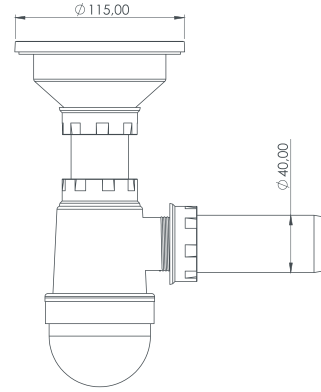

ÜRÜN KODU

TPTS-3200

Product Code

TPTS-3200

Koli İçi Adet

Pieces in Box

60

Koli İçi Ölçüleri

Box Dimensions

45×47×52 CM

Koli Ağırlığı/Hacmi

Box Weight/Volume

14 KG/0,1m³