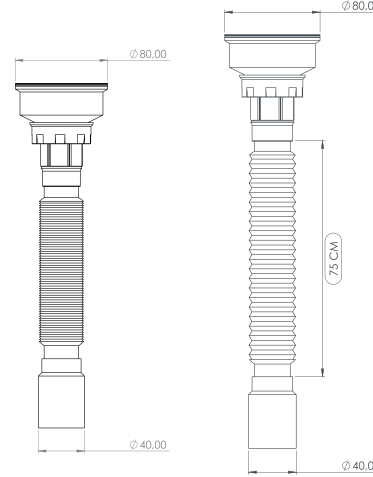

Ø 80/40

Süzgeç Türü:
Strainer Types:

- 430 Quality Iron
- 304 Stainless Steel

Renk Seçenekleri:
Color Options:

Süzgeç Çapı:
Strainer Diameters:

Ø 80

Kapalı
Close

Açık
Open