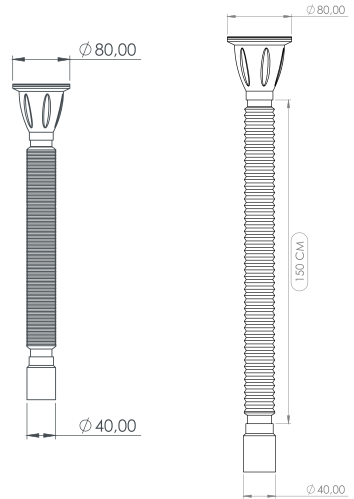

Süzgeç Türü:
Strainer Types:

- 430 Quality Iron
- 304 Stainless Steel

Renk Seçenekleri:
Color Options:

Süzgeç Çapı:
Strainer Diameters:

Ø 80

ÜRÜN KODU
TPKS-12221

Product Code
TPKS-12221

Koli İçi Adet
Pieces in Box