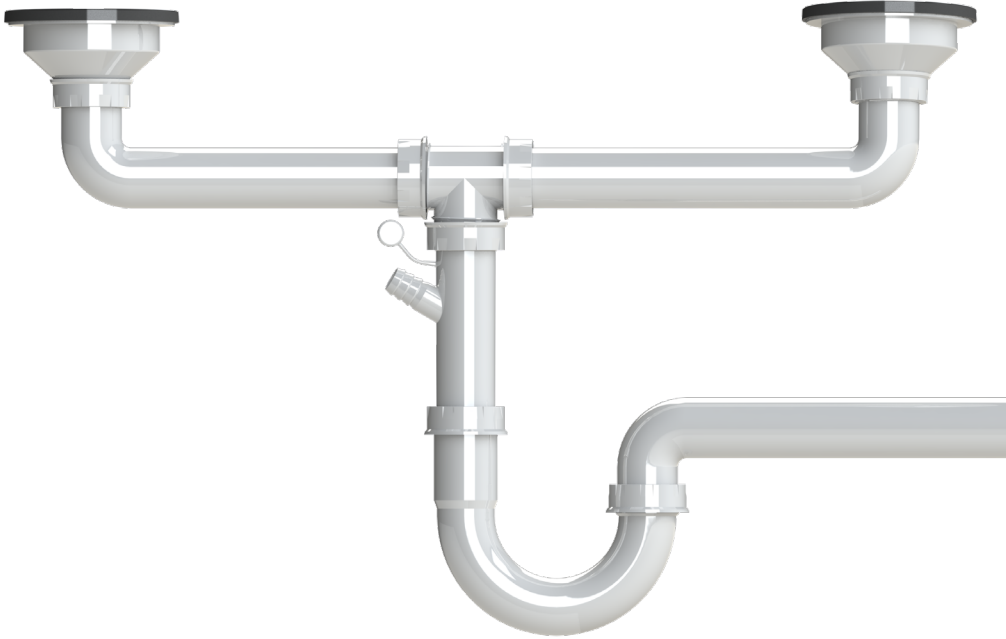

ÜRÜN KODU
TPKS-S001

Product Code
TPKS-S001

Koli İçi Adet
Pieces in Box

150

Koli İçi Ölçüleri
Box Dimensions

45×47×52 CM

Koli Ağırlığı/Hacmi
Box Weight/Volume

16 KG/0,1m³

S SIFON ÇİFTLİ ÇÖPMAK
S Siphone Double Trap