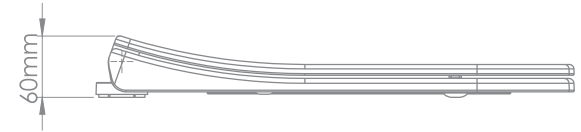

Product Code

TPKK-16

Koli İçi Adet
Pieces in Box

12

Koli İçi Ölçüleri
Box Dimensions

390×485×685mm

Koli Hacmi
Box Volume

0,13 m3