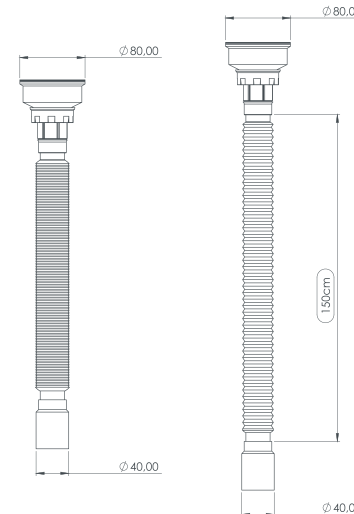

Süzgeç Türü:
Strainer Types:

- 430 Quality Iron
- 304 Stainless Steel

Renk Seçenekleri:
Color Options:

Süzgeç Çapı:
Strainer Diameters:

Ø 80

Kapalı
Close

Açık
Open

ÜRÜN KODU