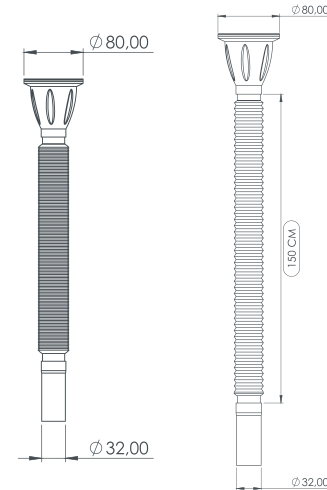

Kapalı
Close

Açık
Open

ÜRÜN KODU
TPKS-12211

Product Code
TPKS-12211

Koli İçi Adet
Pieces in Box

100

Koli İçi Ölçüleri
Box Dimensions

45×47×52 CM

Koli Ağırlığı/Hacmi
Box Weight/Volume

15,5 KG/0,1m³