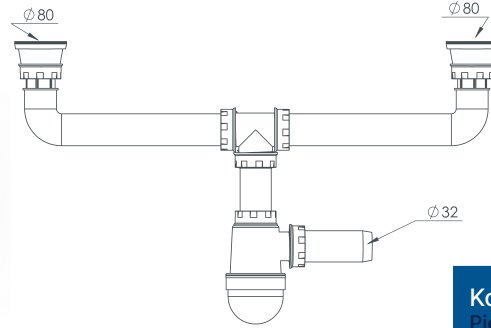

Double Bottle Siphon

Ø 80/32

Renk Seçenekleri:

Color Options:

ÜRÜN KODU

TPTS-2130

Product Code

TPTS-2130