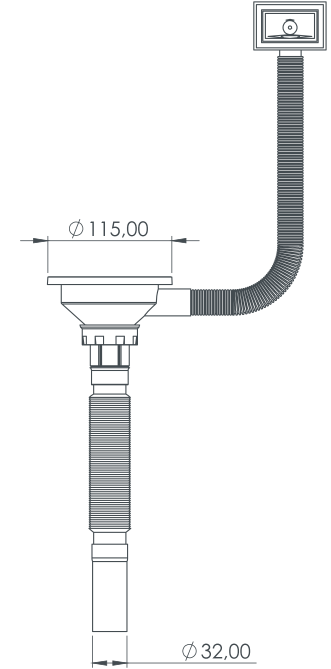

Output Options:

- Ø32
- Ø40
- Ø50
- Çamaşır Çıkışlı
(Machine Connection)

ÜRÜN KODU

TPKS-31511

Product Code

TPKS-31311

Koli İçi Adet
Pieces in Box

75