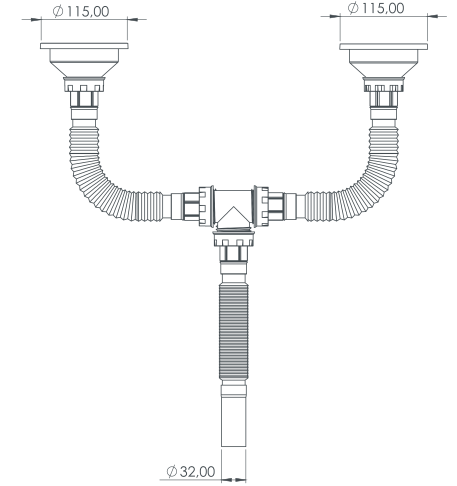

ÜRÜN KODU

TPKS-33411

Product Code

TPKS-33411

Koli İçi Adet
Pieces in Box

25

Koli İçi Ölçüleri
Box Dimensions

45×47×52 CM

Koli Ağırlığı/Hacmi
Box Weight/Volume

16 KG/0,1m³