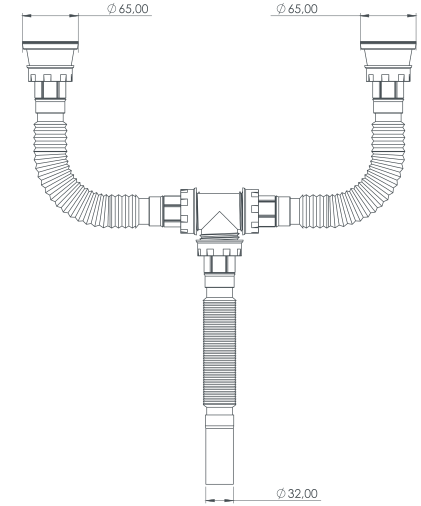

Output Options:

- Ø32
- Ø40
- Ø50
- Çamaşır Çıkışlı
Machine Connection

Renk Seçenekleri:

Color Options:

Süzgeç Çapı:
Strainer Diameters:

Ø 65/ Ø 70

ÜRÜN KODU
TPKS-33111

Product Code
TPKS-33111