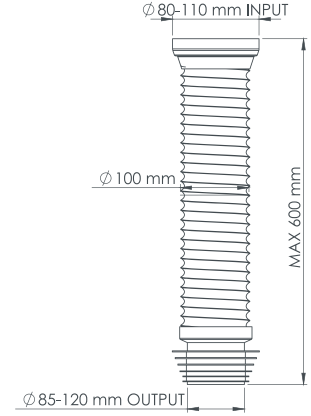

Wired Extendable Pan Connector **Telli Kadalar**

ÜRÜN KODU

TPTK-60

Product Code

TPTK-60

Koli İçi Adet

Pieces in Box

30

Koli İçi Ölçüleri

Box Dimensions

29×59×60CM

Koli Hacmi

Box Volume

0.102 m³