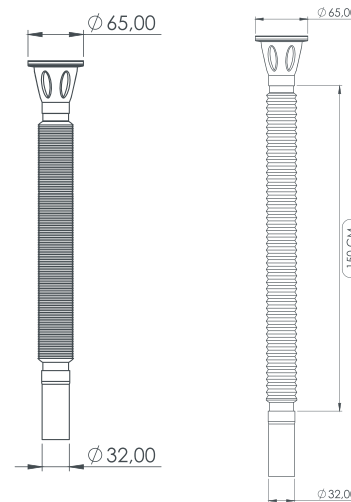

Kapalı
Close

Açık
Open

ÜRÜN KODU
TPKS-12111

Product Code
TPKS-12111

Koli İçi Adet
Pieces in Box

120

Koli İçi Ölçüleri
Box Dimensions

45×47×52 CM

Koli Ağırlığı/Hacmi
Box Weight/Volume

15,5 KG/0,1m³