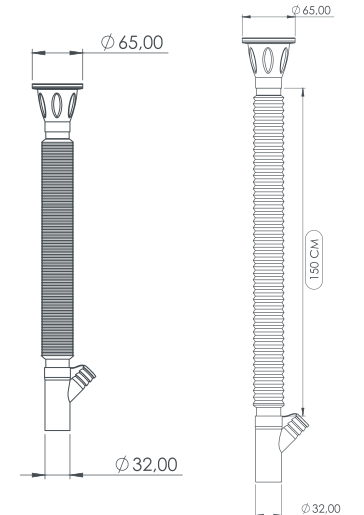

Kapalı
Close

Açık
Open

ÜRÜN KODU
TPKS-12141

Product Code
TPKS-12141

Koli İçi Adet
Pieces in Box

100

Koli İçi Ölçüleri
Box Dimensions

45×47×52 CM

Koli Ağırlığı/Hacmi
Box Weight/Volume

14,5 KG/0,12m³