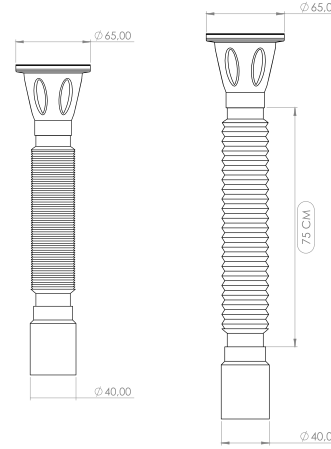

Economic Short Siphon

Süzgeç Türü:
Strainer Types:

- 430 Quality Iron
- 304 Stainless Steel

Renk Seçenekleri:
Color Options:

Süzgeç Çapı:
Strainer Diameters:

Ø 65 | Ø 70

Kapalı
Close

Açık
Open