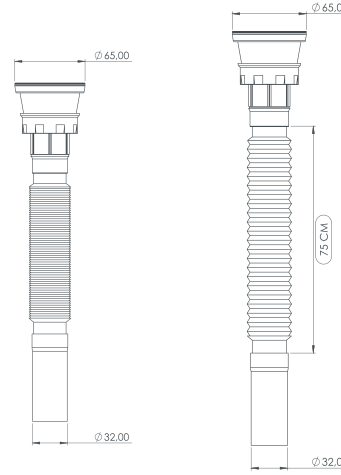

LÜKS KISA SIFON

Luxury Short Siphon

Ø 65/32

Süzgeç Türü:
Strainer Types:

- 430 Quality Iron
- 304 Stainless Steel

Renk Seçenekleri:
Color Options:

Süzgeç Çapı:
Strainer Diameters:

Ø 65 | Ø 70