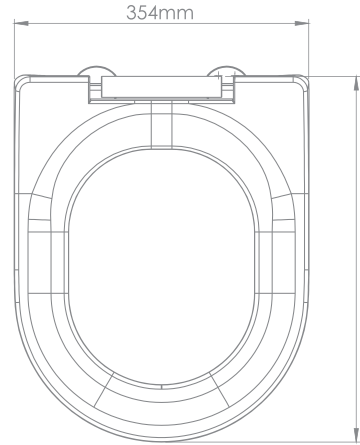

SEDEF YAVAŞ KAPANAN TERMOPLAST KLOZET KAPAĞI

Sedef Soft Close Plastic Toilet Seat

ÜRÜN KODU

TPKK-14

Product Code

TPKK-14

Koli İçi Adet
Pieces in Box

12

Koli İçi Ölçüleri
Box Dimensions

390×485×685mm

Koli Hacmi
Box Volume

0,13 m3

Sessiz ve Yavaş Kapanır

Silent and Slow Closing

Kolay Montaj

Easy Montage

Tak-Çıkar Kolay Temizlik

Plug-In Easy Cleaning

5 Yıl Garanti

5 Years Warranty