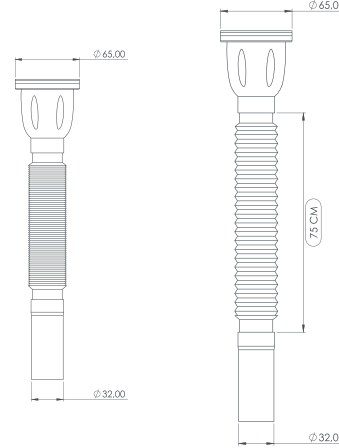

Plastic Short Siphon

Ø 65/32

Renk Seçenekleri:
Color Options:

Süzgeç Çapı:
Strainer Diameters:

Ø 65

Kapalı
Close

Açık
Open

ÜRÜN KODU
TPKS-21111