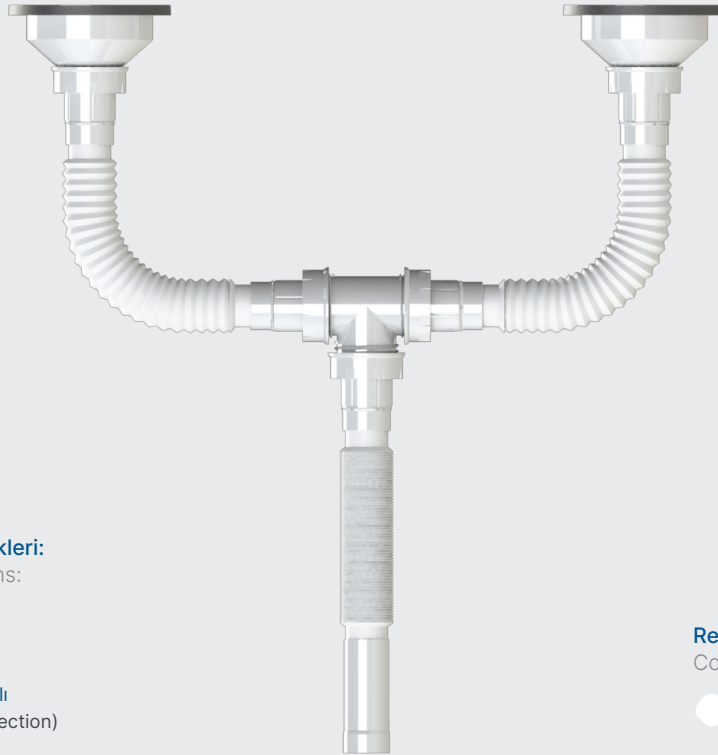

45×47×52 CM

Koli Ağırlığı/Hacmi
Box Weight/Volume

16 KG/0,1m³

ÇİFTLİ ÇÖPMAK SIFON

TRAP SIPHON WITH OVERFLOW

Ø 32/40/50/ÇAMAŞIR ÇIKIŞLI

MACHINE CONNECTION

Çıkış Seçenekleri: