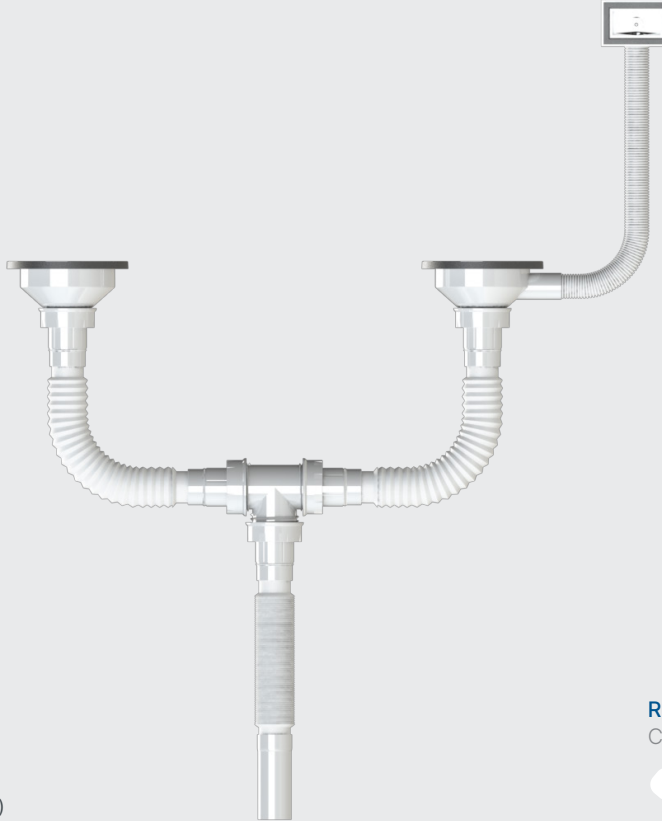

Ø 32/40/50/ÇAMAŞIR ÇIKIŞLI

MACHINE CONNECTION

Çıkış Seçenekleri:

Output Options:

- Ø32
- Ø40
- Ø50
- Çamaşır Çıkışlı
(Machine Connection)

Renk Seçenekleri:

Color Options:

ÜRÜN KODU