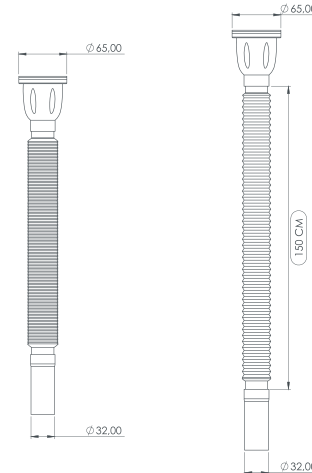

ÜRÜN KODU
TPKS-22111

Product Code
TPKS-22111

Koli İçi Adet
Pieces in Box

110

Koli İçi Ölçüleri
Box Dimensions

45×47×52 CM

Koli Ağırlığı/Hacmi
Box Weight/Volume

15,5 KG/0,1m³