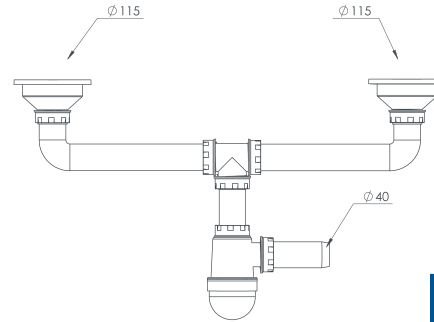

45×47×52 CM

Koli Ağırlığı/Hacmi
Box Weight/Volume

16 KG/0,1m³

ÇİFTLİ TASLI ÇÖPMAK SİFON

Double Bottle Trap Siphon

Ø 80

Renk Seçenekleri:
Color Options:

ÜRÜN KODU