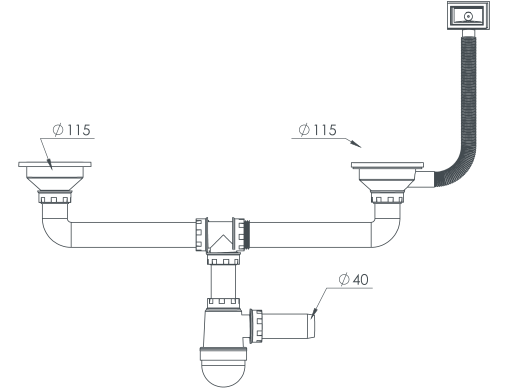

Renk Seçenekleri:

Color Options:

Koli İçi Adet
Pieces in Box

15

Koli İçi Ölçüleri
Box Dimensions

45×47×52 CM

Koli Ağırlığı/Hacmi
Box Weight/Volume

16 KG/0,1m³