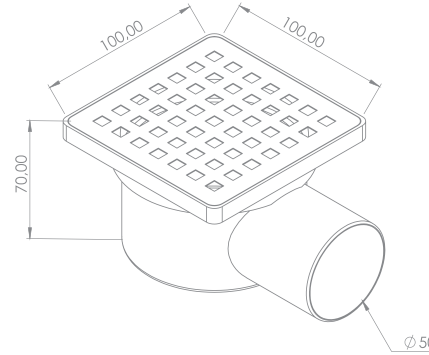

Krom Yer Süzgeci Chrome Floor Strainer

15×15X50 YER SIFONU YANDAN ÇIKIŞLI KROM SÜZGEÇ

CHROME STAINLESS FLOOR STRAINER