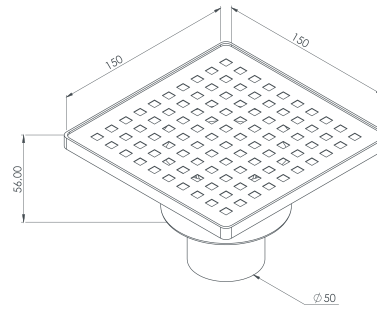

15×15X50 YER SIFONU ALTTAN ÇIKIŞLI KROM SÜZGEÇ
CHROME STAINLESS FLOOR STRAINER

ÜRÜN KODU
TPYS-10

Product Code
TPYS-05

Koli İçi Adet
Pieces in Box

100

Koli İçi Ölçüleri
Box Dimensions

45X47X53CM

Koli Hacmi
Box Volume

0.102 m³