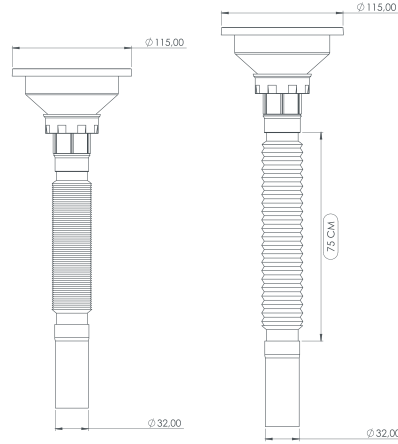

45×47×52 CM

Koli Ağırlığı/Hacmi

Box Weight/Volume

16 KG/0,1m³

KISA ÇÖPماك SİFON

Short Trap Siphon

Ø 115/32

Renk Seçenekleri:
Color Options: