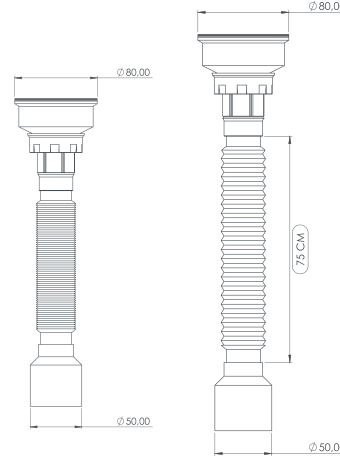

Kapalı
Close

Açık
Open

ÜRÜN KODU
TPKS-31231

Product Code
TPKS-31231

Koli İçi Adet
Pieces in Box

110

Koli İçi Ölçüleri
Box Dimensions

45×47×52 CM

Koli Ağırlığı/Hacmi
Box Weight/Volume

16 KG/0,1m³