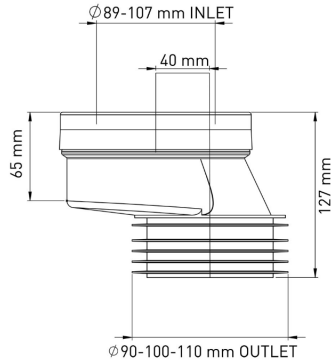

60 MM EKSANTRİK KADA TPTK-EX60

Koli İçi Adet
Pieces in Box

30

Koli İçi Ölçüleri
Box Dimensions

29×59×60CM

Koli Hacmi
Box Volume

0.102 m³

40 MM EKSANTRİK KADA TPTK-EX40

Koli İçi Adet
Pieces in Box

30

Koli İçi Ölçüleri
Box Dimensions

29×59×60CM

Koli Hacmi
Box Volume

0.102 m³