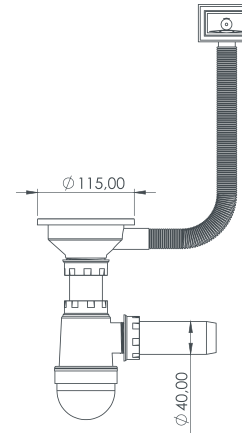

**TASLI TAŞMALI ÇÖPMAK
SİFON**

Bottle Trap Overflow Siphon

Ø 115/40

Renk Seçenekleri:
Color Options:

ÜRÜN KODU
TPTS-5200

Product Code
TPTS-5200

Koli İçi Adet
Pieces in Box

40