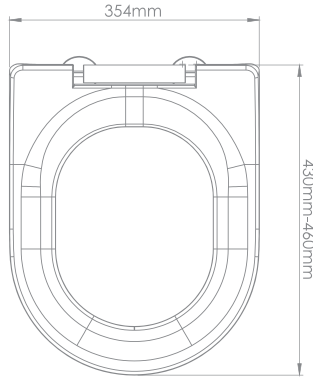

DOA

DUROPLAST KLOZET KAPAĞI

DOA UF Toilet Seat

Kolay Montaj
Easy Montage

Tak-Çıkar Kolay Temizlik
Plug-In Easy Cleaning

5 Yıl Garanti
5 Years Warranty

Product Code
TPDP-12

ÜRÜN KODU
TPDP-12

YENİ

Koli İçi Adet Pieces in Box	10
Koli İçi Ölçüleri Box Dimensions	390×485×600mm
Koli Hacmi Box Volume	0,12 m³