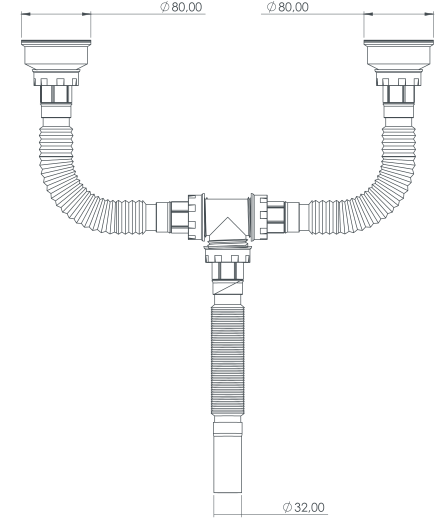

ÜRÜN KODU

TPKS-33211

Product Code

TPKS-33211

Koli İçi Adet
Pieces in Box

50

Koli İçi Ölçüleri
Box Dimensions

45×47×52 CM

Koli Ağırlığı/Hacmi
Box Weight/Volume

16 KG/0,1m³