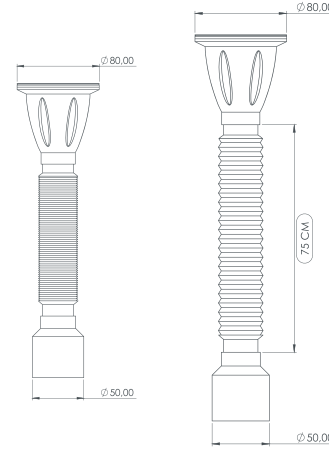

Kapalı
Close

Açık
Open

ÜRÜN KODU
TPKS-11231

Product Code
TPKS-11231

Koli İçi Adet
Pieces in Box

100

Koli İçi Ölçüleri
Box Dimensions

45×47×52 CM

Koli Ağırlığı/Hacmi
Box Weight/Volume

16 KG/0,1m³