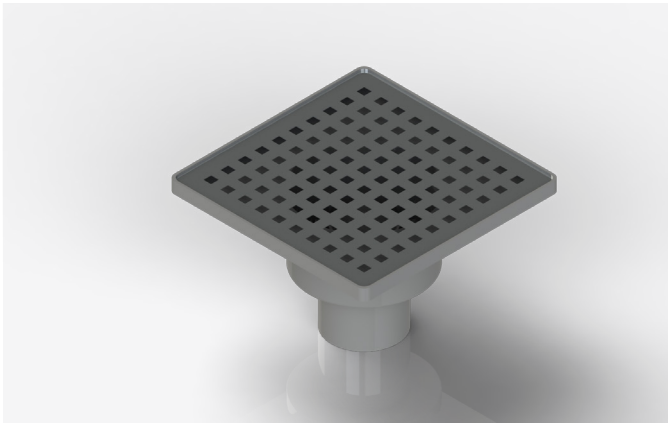

15×15X50 YER SIFONU ALTTAN ÇIKIŞLI KROM SÜZGEÇ
CHROME STAINLESS FLOOR STRAINER

ÜRÜN KODU
TPYS-10

Product Code
TPYS-05

Koli İçi Adet
Pieces in Box

100

Koli İçi Ölçüleri
Box Dimensions

45X47X53CM

Koli Hacmi
Box Volume

0.102 m³