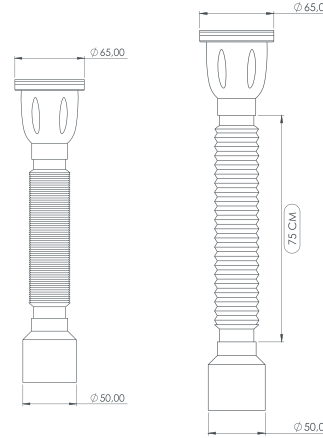

PLASTİK KISA SIFON

Plastic Short Siphon

Ø 65/50

Renk Seçenekleri:
Color Options:

Süzgeç Çapı:
Strainer Diameters:

Ø 65

Kapalı
Close

Açık
Open