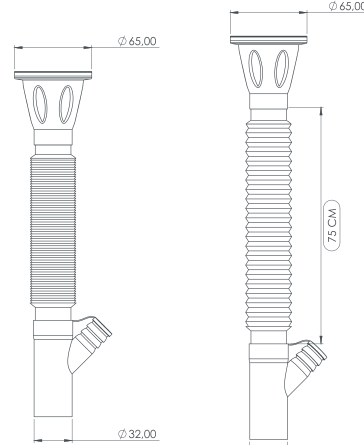

Kapalı
Close

Açık
Open

ÜRÜN KODU
TPKS-11141

Product Code
TPKS-11141

Koli İçi Adet
Pieces in Box

110

Koli İçi Ölçüleri
Box Dimensions

45×47×52 CM

Koli Ağırlığı/Hacmi
Box Weight/Volume

15 KG/0,12m³