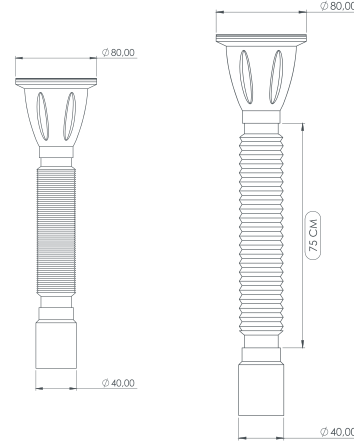

Kapalı
Close

Açık
Open

ÜRÜN KODU
TPKS-11221

Product Code
TPKS-11221

Koli İçi Adet
Pieces in Box

120

Koli İçi Ölçüleri
Box Dimensions

45×47×52 CM

Koli Ağırlığı/Hacmi
Box Weight/Volume

15 KG/0,12m³