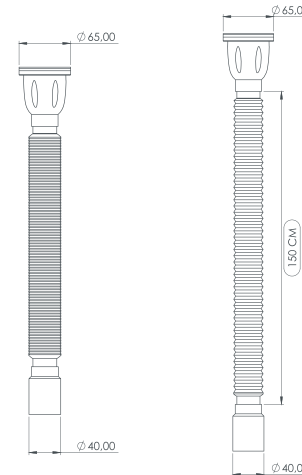

Plastic Long Siphon

Ø 65/40

Renk Seçenekleri:
Color Options:

Süzgeç Çapı:
Strainer Diameters:

Ø 65

Kapalı
Close

Açık
Open

ÜRÜN KODU
TPKS-22121