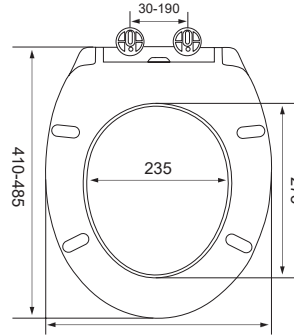

YENİ

ÜRÜN KODU Product Code
TPDP-11 TPDP-11

Koli İçi Adet
Pieces in Box

10

Koli İçi Ölçüleri
Box Dimensions

390×485×600mm

Koli Hacmi
Box Volume

0,12 m3