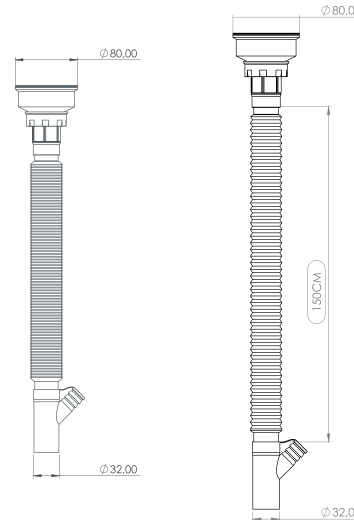

ÜRÜN KODU
TPKS-31241

Product Code
TPKS-31241

Koli İçi Adet
Pieces in Box

100

Koli İçi Ölçüleri
Box Dimensions

45×47×52 CM

Koli Ağırlığı/Hacmi
Box Weight/Volume

16 KG/0,1m³

ÜRÜN KODU
TPKS-32241

Product Code
TPKS-32241

Koli İçi Adet
Pieces in Box

80

Koli İçi Ölçüleri
Box Dimensions

45×47×52 CM

Koli Ağırlığı/Hacmi
Box Weight/Volume

15,5 KG/0,1m³