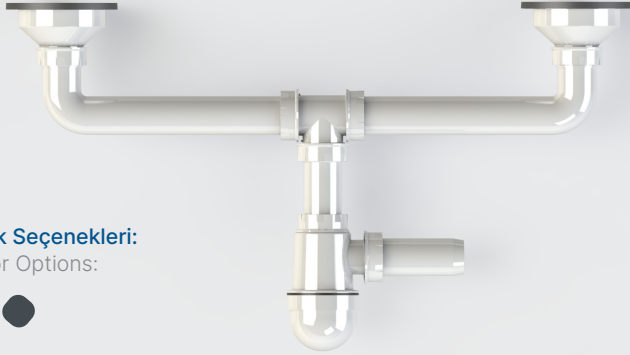

ÇİFTLİ TASLI ÇÖPMAK SİFON

Double Bottle Trap Siphon

Ø 115/32

Renk Seçenekleri:
Color Options:

ÜRÜN KODU

TPTS-3130

Product Code

TPTS-3130

Koli İçi Adet
Pieces in Box

20

Koli İçi Ölçüleri
Box Dimensions

45×47×52 CM

Koli Ağırlığı/Hacmi
Box Weight/Volume

16 KG/0,1m³