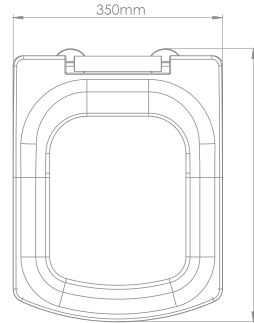

Kare Slim Soft Close Termoplast
Toilet Seat

ÜRÜN KODU

TPKK-15

Product Code

TPKK-15

Koli İçi Adet
Pieces in Box

12

Koli İçi Ölçüleri
Box Dimensions