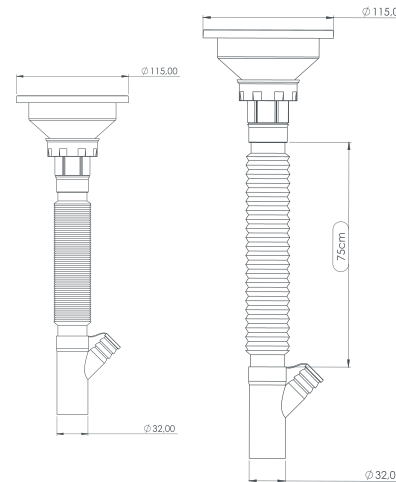

ÜRÜN KODU
TPKS-31331

Product Code
TPKS-31331

Koli İçi Adet
Pieces in Box

75

Koli İçi Ölçüleri
Box Dimensions

45×47×52 CM

Koli Ağırlığı/Hacmi
Box Weight/Volume

16 KG/0,1m³

ÜRÜN KODU
TPKS-31341

Product Code
TPKS-31341

Koli İçi Adet
Pieces in Box

75

Koli İçi Ölçüleri
Box Dimensions

45×47×52 CM

Koli Ağırlığı/Hacmi
Box Weight/Volume

15,5 KG/0,1m³