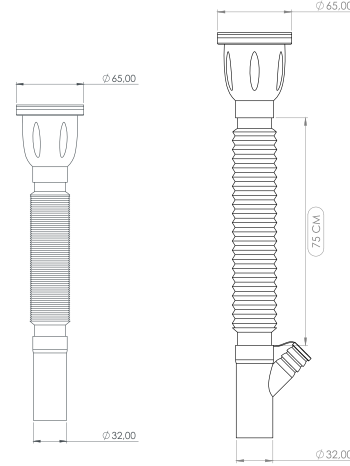

Plastic Short Siphon

Ø 65/ÇAMAŞIR ÇIKIŞLI

Machine Connection

Renk Seçenekleri:
Color Options:

Süzgeç Çapı:
Strainer Diameters:

Ø 65

Kapalı
Close

Açık
Open