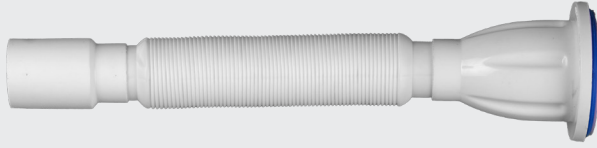

Plastik Sifonlar Plastic Siphons

*Plastic Screw and Plastic Strainer

PLASTİK KISA SİFON

Plastic Short Siphon

Ø 65/40

Renk Seçenekleri:
Color Options:

Süzgeç Çapı:
Strainer Diameters:

Ø 65