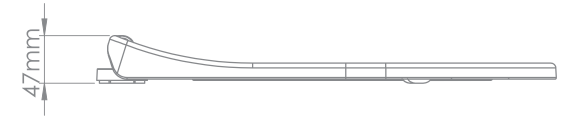

SEDEF YAVAŞ KAPANAN TERMOPLAST KLOZET KAPAĞI

Sedef Soft Close Plastic Toilet Seat

ÜRÜN KODU

TPKK-14

Product Code

TPKK-14

Koli İçi Adet
Pieces in Box

12

Koli İçi Ölçüleri
Box Dimensions

390×485×685mm

Koli Hacmi
Box Volume

0,13 m3

Sessiz ve Yavaş Kapanır

Silent and Slow Closing

Kolay Montaj

Easy Montage

Tak-Çıkar Kolay Temizlik

Plug-In Easy Cleaning

5 Yıl Garanti

5 Years Warranty