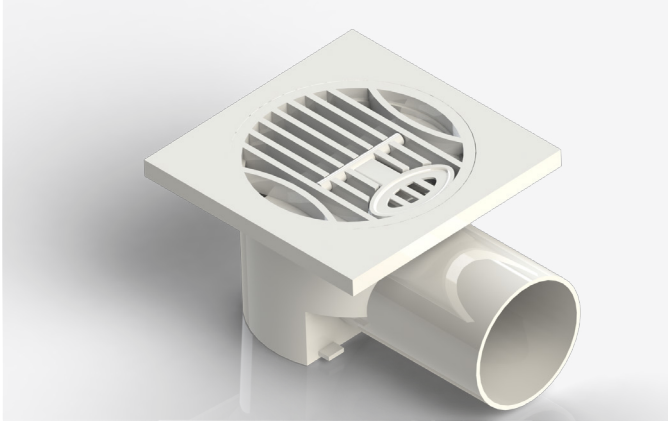

10×10X50 YER YANDAN ALTTAN ÇIKIŞLI PLASTİK

PLASTIC FLOOR STRAINER

ÜRÜN KODU

TPYS-01

Product Code

TPYS-01

Koli İçi Adet

Pieces in Box

100

Koli İçi Ölçüleri

Box Dimensions

45X47X56CM

Koli Hacmi

Box Volume

0.102 m³