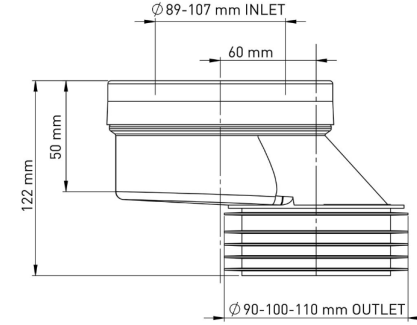

60 MM EKSANTRİK KADA TPTK-EX60

Koli İçi Adet
Pieces in Box

30

Koli İçi Ölçüleri
Box Dimensions

29×59×60CM

Koli Hacmi
Box Volume

0.102 m³

40 MM EKSANTRİK KADA TPTK-EX40

Koli İçi Adet
Pieces in Box

30

Koli İçi Ölçüleri
Box Dimensions

29×59×60CM

Koli Hacmi
Box Volume

0.102 m³