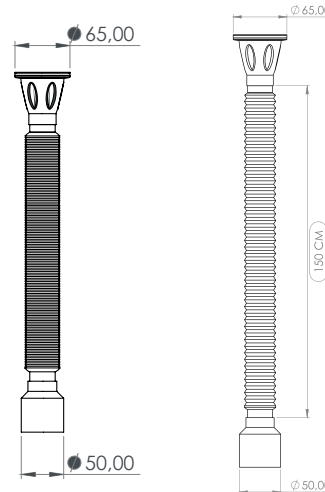

Ø 65/50

Süzgeç Türü:
Strainer Types:

- 430 Quality Iron
- 304 Stainless Steel

Renk Seçenekleri:
Color Options:

Süzgeç Çapı:
Strainer Diameters:

Ø 65 | Ø 70

ÜRÜN KODU

TPKS-12131