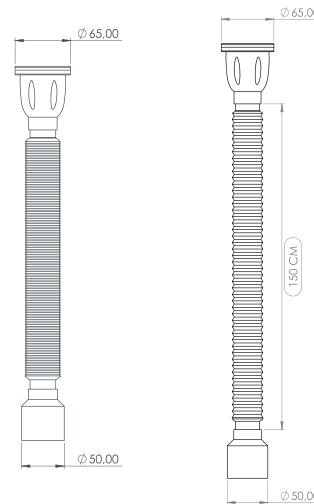

PLASTİK UZUN SIFON

Plastic Long Siphon

Ø 65/50

Renk Seçenekleri:
Color Options:

Süzgeç Çapı:
Strainer Diameters:

Ø 65

ÜRÜN KODU
TPKS-22131

Product Code
TPKS-22131