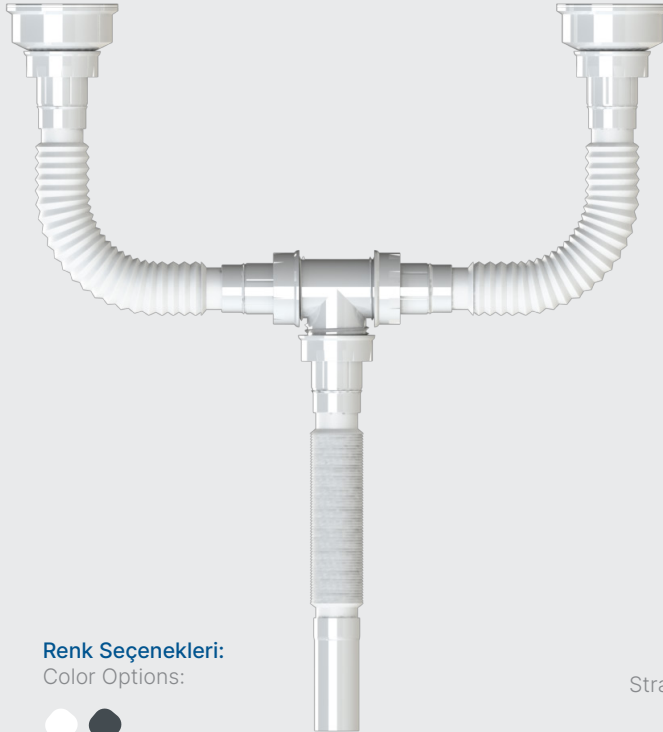

ÇİFTLİ LÜKS SİFON Ø80/32

Luxury Double Luxury Siphons Ø80/32

Ø 32/40/50/ÇAMAŞIR ÇIKIŞLI

MACHINE CONNECTION

Çıkış Seçenekleri:

Output Options:

- Ø32
- Ø40
- Ø50
- Çamaşır Çıkışı
  Machine Connection

Renk Seçenekleri:

Color Options:

Süzgeç Çapı:
Strainer Diameters:

Ø 80