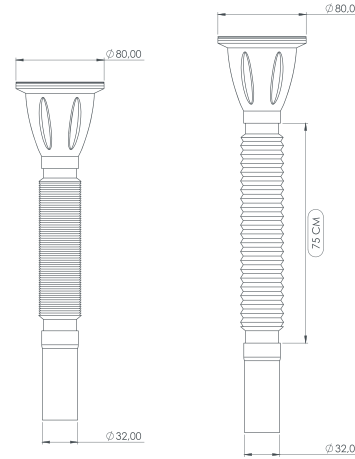

Economic Short Siphon

Ø 80/32

Süzgeç Türü:
Strainer Types:

- 430 Quality Iron
- 304 Stainless Steel

Renk Seçenekleri:
Color Options:

Süzgeç Çapı:
Strainer Diameters:

Ø 80

Kapalı
Close