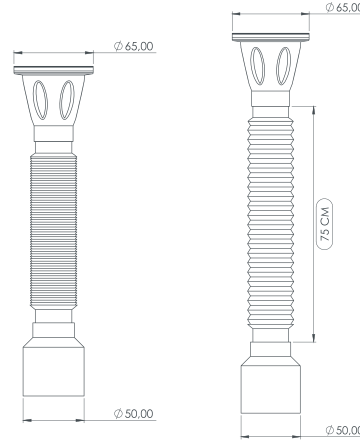

Kapalı
Close

Açık
Open

ÜRÜN KODU

TPKS-11131

Product Code

TPKS-11131

Koli İçi Adet
Pieces in Box

130

Koli İçi Ölçüleri
Box Dimensions

45×47×52 CM

Koli Ağırlığı/Hacmi
Box Weight/Volume

16 KG/0,1m³