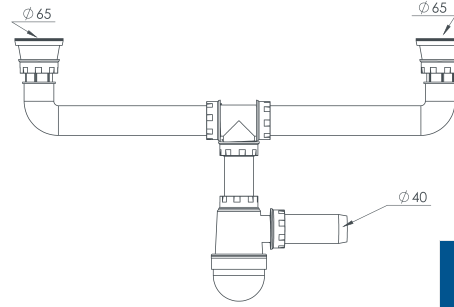

ÜRÜN KODU
TPTS-1230

Product Code
TPTS-1230

Koli İçi Adet
Pieces in Box

20

Koli İçi Ölçüleri
Box Dimensions

45×47×52 CM

Koli Ağırlığı/Hacmi
Box Weight/Volume

15 KG/0,1m³