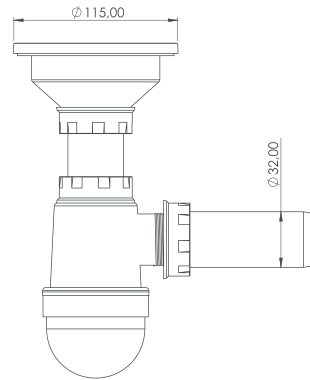

ÜRÜN KODU
TPTS-3100

Product Code
TPTS-3100

Koli İçi Adet Pieces in Box	60
Koli İçi Ölçüleri Box Dimensions	45×47×52 CM
Koli Ağırlığı/Hacmi Box Weight/Volume	14 KG/0,1m³