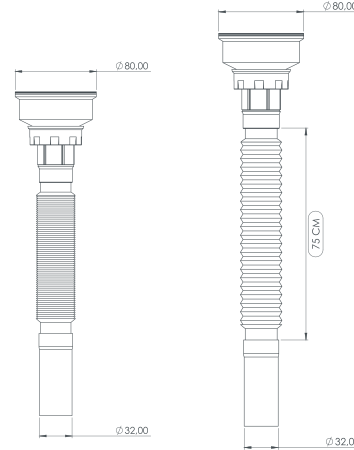

LÜKS KISA SIFON

Luxury Short Siphon

Ø 80/32

Süzgeç Türü:
Strainer Types:

- 430 Quality Iron
- 304 Stainless Steel

Renk Seçenekleri:
Color Options:

Süzgeç Çapı:
Strainer Diameters:

Ø 80