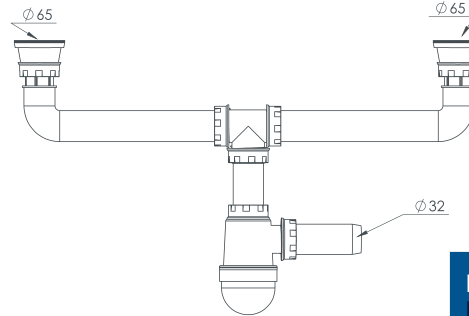

Koli Ağırlığı/Hacmi
Box Weight/Volume

15 KG/0,1m³

ÇİFTLİ TASLI SIFON

Double Bottle Siphon

Ø 65/32

Renk Seçenekleri:
Color Options:

Süzgeç Çapı:
Strainer Diameters:
Ø 65 | Ø 70

ÜRÜN KODU
TPTS-1130