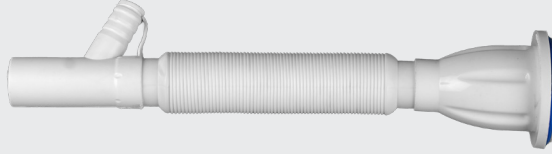

*Plastic Screw and Plastic Strainer

PLASTİK KISA SİFON

Plastic Short Siphon

Ø 65/ÇAMAŞIR ÇIKIŞLI

Machine Connection

Renk Seçenekleri:
Color Options:

Süzgeç Çapı:
Strainer Diameters:

Ø 65