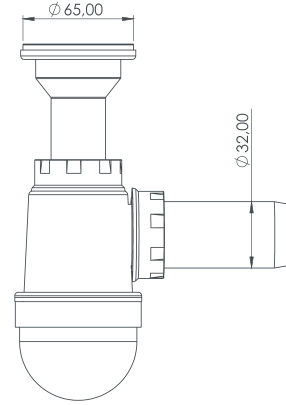

TASLI SIFON

Bottle Siphon

Ø 65/32

Renk Seçenekleri:
Color Options:

Süzgeç Türü:
Strainer Types:

- 430 Quality Iron
- 304 Stainless Steel

Süzgeç Çapı:
Strainer Diameters:

Ø 65 | Ø 70

ÜRÜN KODU

TPTS-1100

Product Code

TPTS-1100

Koli İçi Adet
Pieces in Box

70

Koli İçi Ölçüleri
Box Dimensions

45×47×52 CM

Koli Ağırlığı/Hacmi
Box Weight/Volume

12 KG/0,1m³

TASLI KÖRÜKLÜ SIFON

Bottle Siphon Flexible
Output

Ø 65/FLEXIBLE

Çıkış Seçenekleri:
Output Options:

- Ø32
- Ø40
- Ø50
- Çamaşır Çıkışlı
  (Machine Connection)

Renk Seçenekleri:
Color Options:

Süzgeç Çapı:
Strainer Diameters:

Ø 65 | Ø 70

ÜRÜN KODU

TPTS-1110

Product Code

TPTS-1110

Koli İçi Adet
Pieces in Box

50

Koli İçi Ölçüleri
Box Dimensions

45×47×52 CM

Koli Ağırlığı/Hacmi
Box Weight/Volume

11,8 KG/0,1m³