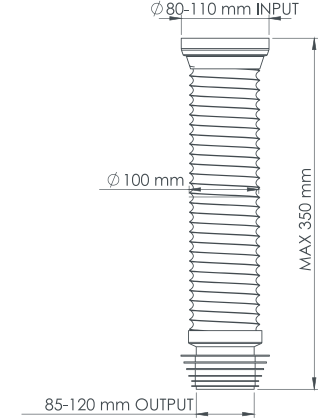

ÜRÜN KODU

TPTK-35

Product Code

TPTK-35

Koli İçi Adet

Pieces in Box

32

Koli İçi Ölçüleri

Box Dimensions

29×59×60CM

Koli Hacmi

Box Volume

0.102 m³