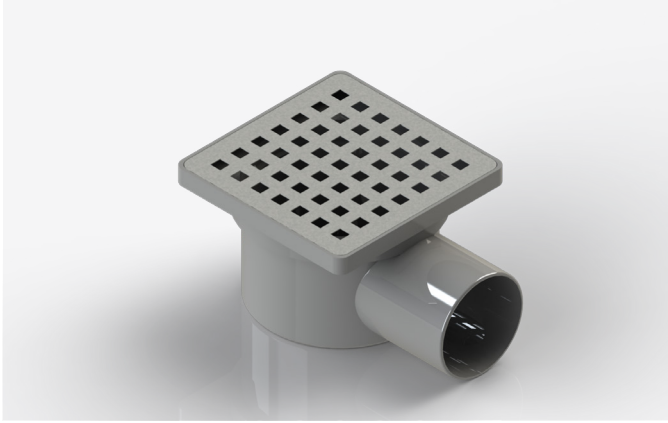

10×10X50 YER SIFONU YANDAN ÇIKIŞLI KROM SÜZGEÇ
CHROME STAINLESS FLOOR STRAINER

ÜRÜN KODU
TPYS-05

Product Code
TPYS-05

Koli İçi Adet
Pieces in Box

100

Koli İçi Ölçüleri
Box Dimensions

45×47×52CM

Koli Hacmi
Box Volume

0.102 m³