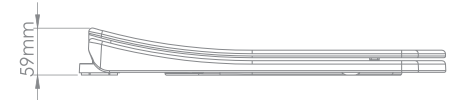

Kare Slim Soft Close Termoplast
Toilet Seat

ÜRÜN KODU

TPKK-15

Product Code

TPKK-15

Koli İçi Adet
Pieces in Box

12

Koli İçi Ölçüleri
Box Dimensions