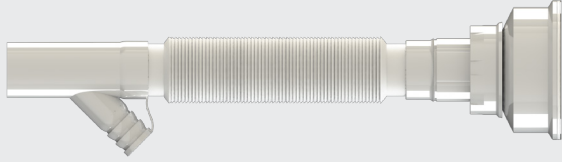

Luxury Short Siphon

Ø 80/ÇAMAŞIR ÇIKIŞLI

Machine Connection

Süzgeç Türü:
Strainer Types:

- 430 Quality Iron
- 304 Stainless Steel

Renk Seçenekleri:
Color Options:

Süzgeç Çapı:
Strainer Diameters:

Ø 80