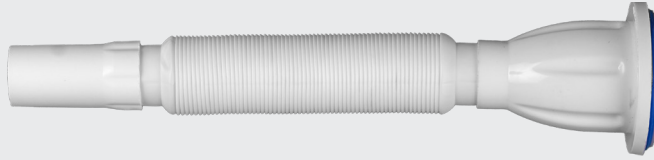

Plastic Short Siphon

Ø 65/32

Renk Seçenekleri:
Color Options:

Süzgeç Çapı:
Strainer Diameters:

Ø 65

Kapalı
Close

Açık
Open

ÜRÜN KODU
TPKS-21111