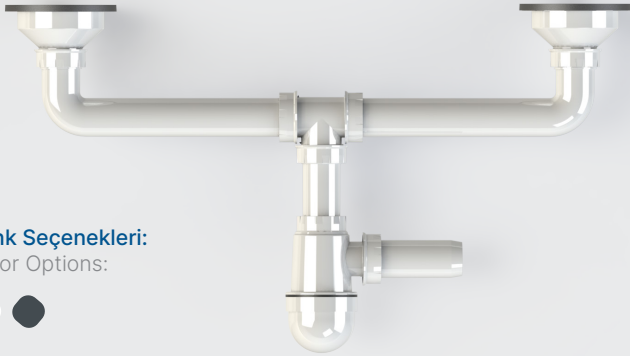

45×47×52 CM

Koli Ağırlığı/Hacmi
Box Weight/Volume

16 KG/0,1m³

ÇİFTLİ TASLI ÇÖPMAK SİFON

Double Bottle Trap Siphon

Ø 80

Renk Seçenekleri:
Color Options:

ÜRÜN KODU