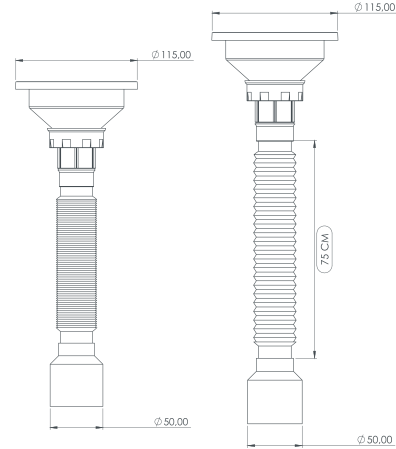

Kapalı
Close

Açık
Open