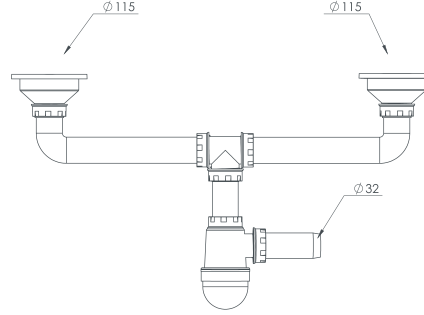

ÇİFTLİ TASLI ÇÖPMAK SİFON

Double Bottle Trap Siphon

Ø 115/32

Renk Seçenekleri:
Color Options:

ÜRÜN KODU

TPTS-3130

Product Code

TPTS-3130

Koli İçi Adet
Pieces in Box

20

Koli İçi Ölçüleri
Box Dimensions

45×47×52 CM

Koli Ağırlığı/Hacmi
Box Weight/Volume

16 KG/0,1m³