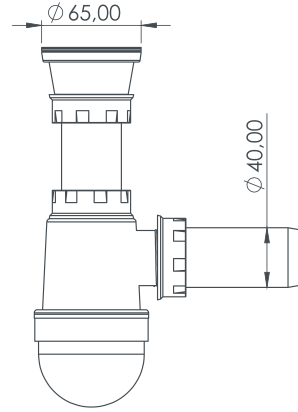

TASLI SIFON

Bottle Siphon

Ø 65/40

Süzgeç Çapı:
Strainer Diameters:

Ø 65 | Ø 70

Renk Seçenekleri:
Color Options:

ÜRÜN KODU

TPTS-1200