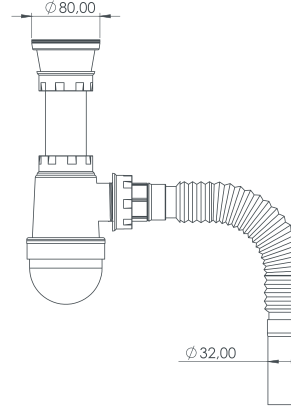

Ø 80/FLEXIBLE

Renk Seçenekleri:
Color Options:

Çıkış Seçenekleri:

Output Options:

- Ø32
- Ø40
- Ø50
- Çamaşır Çıkışlı
(Machine Connection)

ÜRÜN KODU

TPTS-2110

Product Code