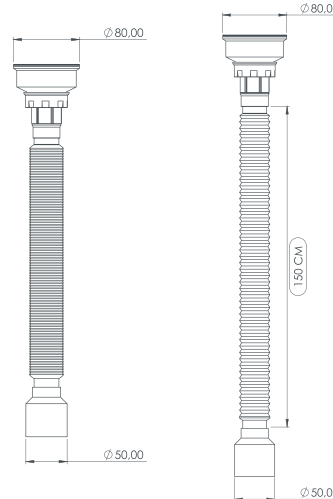

Kapalı
Close

Açık
Open

ÜRÜN KODU
TPKS-32231

Product Code
TPKS-32231

Koli İçi Adet
Pieces in Box

100

Koli İçi Ölçüleri
Box Dimensions

45×47×52 CM

Koli Ağırlığı/Hacmi
Box Weight/Volume

15,5 KG/0,1m³