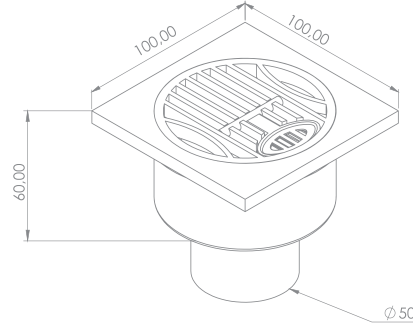

Plastik Yer Süzgeci Plastic Floor Strainer

10X10X50 YER SIFONU ALTTAN ÇIKIŞLI PLASTİK

PLASTIC FLOOR STRAINER

ÜRÜN KODU

TPYS-02

Product Code

TPYS-02

Koli İçi Adet

Pieces in Box

100

Koli İçi Ölçüleri

Box Dimensions

45X47X58CM

Koli Hacmi

Box Volume

0.102 m³