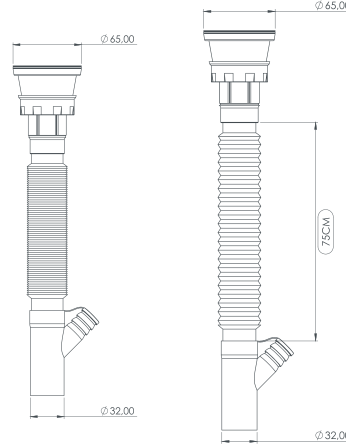

Kapalı
Close

Açık
Open

ÜRÜN KODU
TPKS-31141

Product Code
TPKS-31141

Koli İçi Adet
Pieces in Box
100

Koli İçi Ölçüleri
Box Dimensions
45x47x52 CM

Koli Ağırlığı/Hacmi
Box Weight/Volume
16 KG/0,1m³