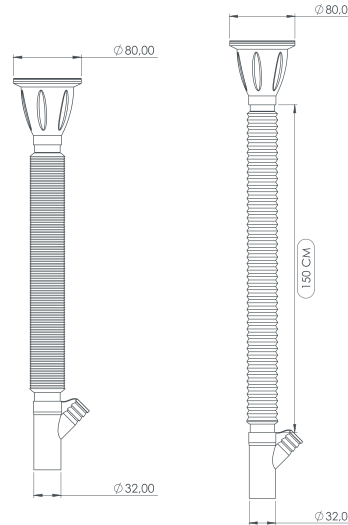

Economic Long Siphon

Ø 80/ÇAMAŞIR ÇIKIŞLI
Machine Connection

Süzgeç Türü:
Strainer Types:

- 430 Quality Iron
- 304 Stainless Steel

Renk Seçenekleri:
Color Options:

Süzgeç Çapı:
Strainer Diameters:
Ø 80

ÜRÜN KODU
TPKS-11241