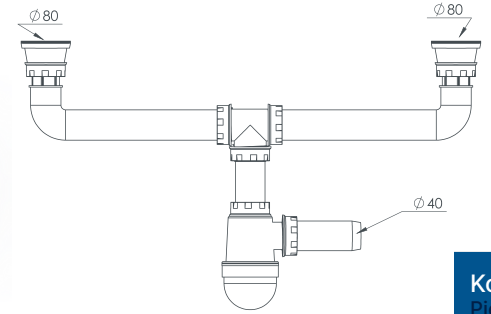

ÜRÜN KODU

TPTS-2230

Product Code

TPTS-2230

Koli İçi Adet
Pieces in Box

20

Koli İçi Ölçüleri
Box Dimensions

45×47×52 CM

Koli Ağırlığı/Hacmi
Box Weight/Volume

16 KG/0,1m³