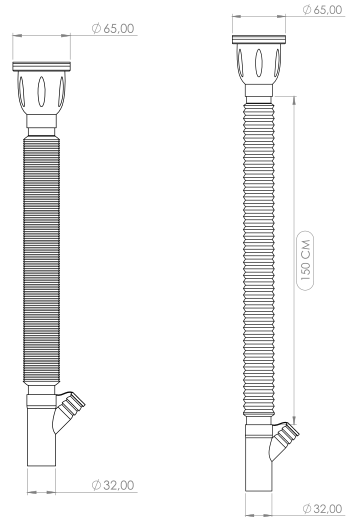

PLASTİK UZUN SİFON

Plastic Long Siphon

Ø 65/ÇAMAŞIR ÇIKIŞLI

Machine Connection

Renk Seçenekleri:
Color Options:

Süzgeç Çapı:
Strainer Diameters:

Ø 65

ÜRÜN KODU
TPKS-22141