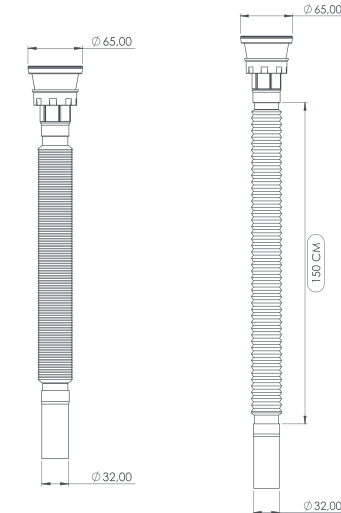

ÜRÜN KODU

TPKS-31111

Product Code

TPKS-31111

Koli İçi Adet
Pieces in Box

130

Koli İçi Ölçüleri
Box Dimensions

45×47×52 CM

Koli Ağırlığı/Hacmi
Box Weight/Volume

16 KG/0,1m³

ÜRÜN KODU

TPKS-32111

Product Code

TPKS-32111

Koli İçi Adet
Pieces in Box

100

Koli İçi Ölçüleri
Box Dimensions

45×47×52 CM

Koli Ağırlığı/Hacmi
Box Weight/Volume

15,5 KG/0,1m³