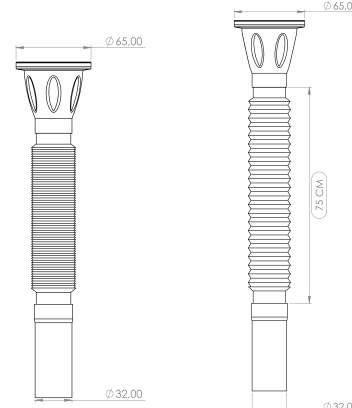

Kapalı
Close

Açık
Open

ÜRÜN KODU
TPKS-11111

Product Code
TPKS-11111

Koli İçi Adet
Pieces in Box

150

Koli İçi Ölçüleri
Box Dimensions

45×47×52 CM

Koli Ağırlığı/Hacmi
Box Weight/Volume

16 KG/0,1m³