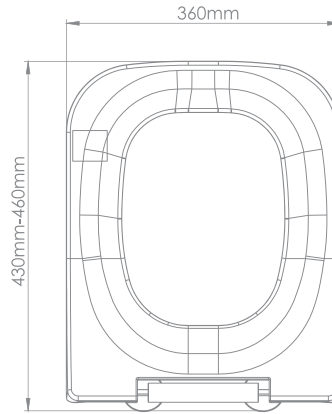

Product Code

TPKK-16

Koli İçi Adet
Pieces in Box

12

Koli İçi Ölçüleri
Box Dimensions

390×485×685mm

Koli Hacmi
Box Volume

0,13 m3