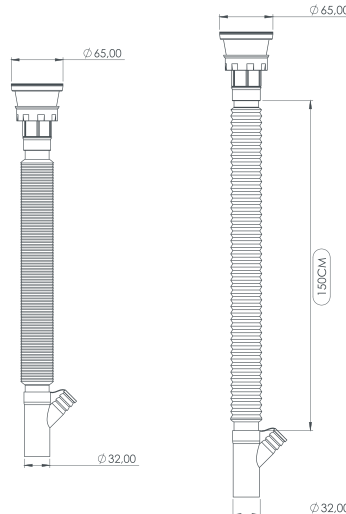

LÜKS UZUN SİFON

Luxury Long Siphon

Ø 65/ÇAMAŞIR ÇIKIŞLI
Machine Connection

Süzgeç Türü:
Strainer Types:

- 430 Quality Iron
- 304 Stainless Steel

Renk Seçenekleri:
Color Options:

Süzgeç Çapı:
Strainer Diameters:
Ø 65 | Ø 70