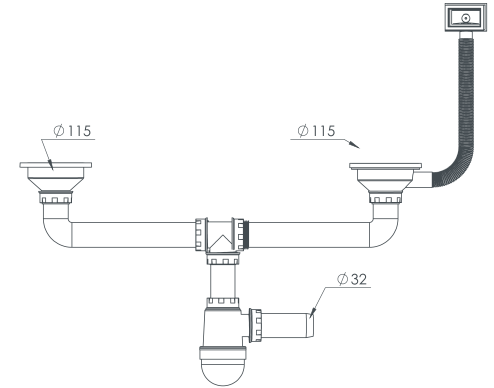

16 KG/0,1m³

ÇİFTLİ TAŞMALI TASLI ÇÖPMAK SİFON

Double Trap Overflow Bottle Siphon

Ø 115/32

Renk Seçenekleri:

Color Options:

ÜRÜN KODU
TPTS-6130

Product Code
TPTS-6130