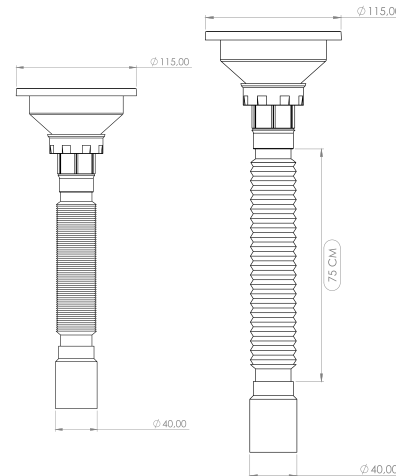

Koli Ağırlığı/Hacmi
Box Weight/Volume

16 KG/0,1m³

KISA ÇÖPماك SİFON

Short Trap Siphon

Ø 115/40

Renk Seçenekleri:
Color Options:

ÜRÜN KODU
TPKS-31321

Product Code
TPKS-31321