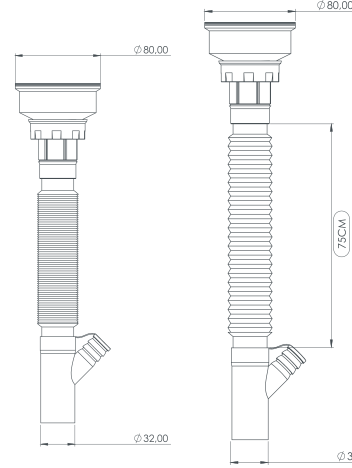

Luxury Short Siphon

Ø 80/ÇAMAŞIR ÇIKIŞLI

Machine Connection

Süzgeç Türü:
Strainer Types:

- 430 Quality Iron
- 304 Stainless Steel

Renk Seçenekleri:
Color Options:

Süzgeç Çapı:
Strainer Diameters:

Ø 80