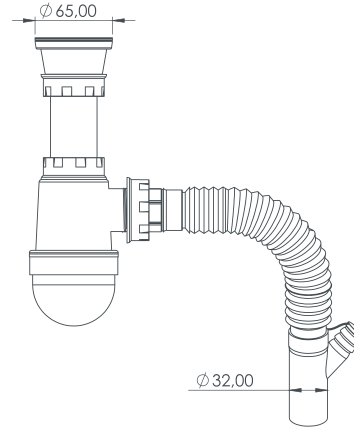

Box Weight/Volume

12,5 KG/0,1m³

TASLI SIFON

Bottle Siphon

Ø 65/ÇAMAŞIR ÇIKIŞLI

Çıkış Seçenekleri:
Output Options:

- Ø32
- Ø40
- Ø50
- Çamaşır Çıkışlı
(Machine Connection)

Renk Seçenekleri:
Color Options: