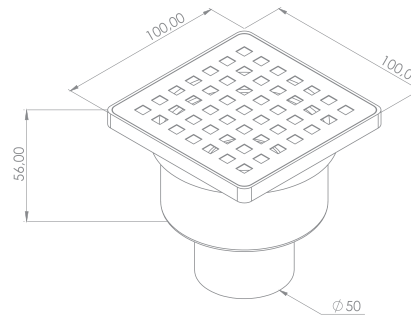

10×10X50 YER SIFONU ALTAN ÇIKIŞLI KROM SÜZGEÇ

CHROME STAINLESS FLOOR STRAINER