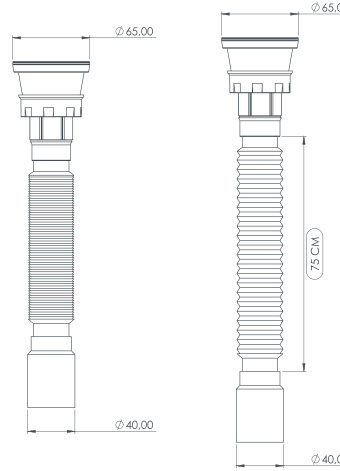

Kapalı
Close

Açık
Open

ÜRÜN KODU
TPKS-31121

Product Code
TPKS-31121

Koli İçi Adet
Pieces in Box

120

Koli İçi Ölçüleri
Box Dimensions

45×47×52 CM

Koli Ağırlığı/Hacmi
Box Weight/Volume

16 KG/0,1m³