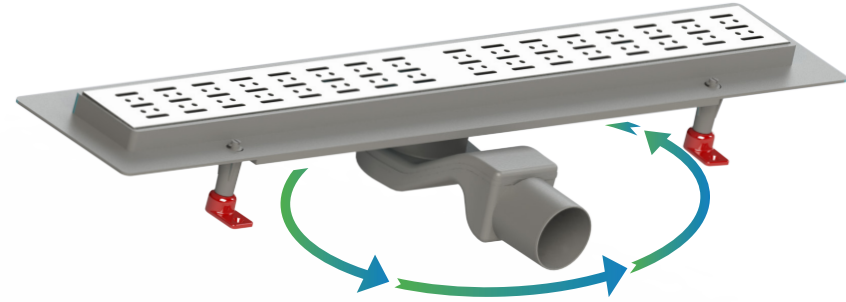

DUŞ KANALI

SHOWER DRAIN

Product Code

ÜRÜN KODU

TPDK-33

Length

Uzunluk:

33 CM

Koli İçi Adet
Pieces in Box

20

Product Code

ÜRÜN KODU

TPDK-40

Length

Uzunluk:

40 CM

Koli İçi Adet
Pieces in Box

20

Product Code

ÜRÜN KODU

TPDK-50

Length

Uzunluk:

50 CM

Koli İçi Adet
Pieces in Box

20

Product Code

ÜRÜN KODU

TPDK-60

Length

Uzunluk:

60 CM

Koli İçi Adet
Pieces in Box

20