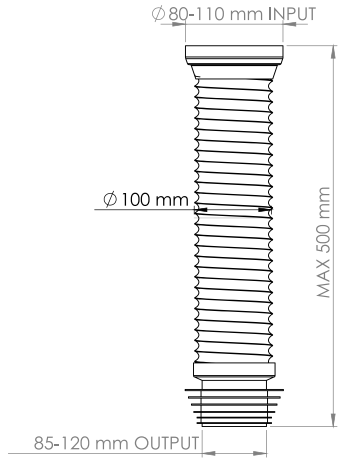

Telli Kadalar Wired Extendable Pan Connector

ÜRÜN KODU

TPTK-50

Product Code

TPTK-50

Koli İçi Adet
Pieces in Box

30

Koli İçi Ölçüleri
Box Dimensions

29×59×60CM

Koli Hacmi
Box Volume

0.102 m³