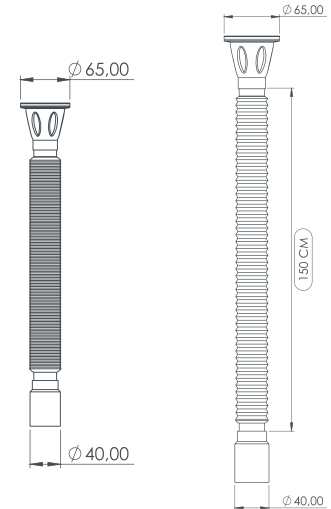

EKONOMİK UZUN SIFON

Ø 65/40

Economic Long Siphon

Süzgeç Türü:
Strainer Types:

- 430 Quality Iron
- 304 Stainless Steel

Renk Seçenekleri:
Color Options:

Süzgeç Çapı:
Strainer Diameters:

Ø 65 | Ø 70