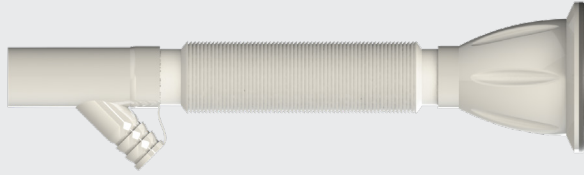

Ø 80/ÇAMAŞIR ÇIKIŞLI
Machine Connection

Süzgeç Türü:
Strainer Types:

- 430 Quality Iron
- 304 Stainless Steel

Renk Seçenekleri:
Color Options:

Süzgeç Çapı:
Strainer Diameters:
Ø 80

Kapalı
Close

Açık
Open

EKONOMİK UZUN SIFON