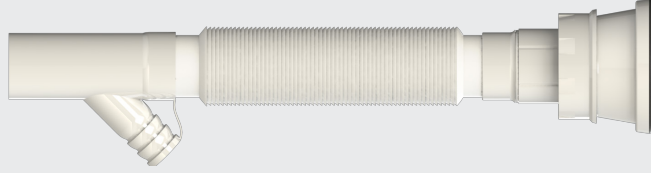

*Stainless Steel Strainer and Screw

LÜKS KISA SİFON

Luxury Short Siphon

Ø 65/ÇAMAŞIR ÇIKIŞLI
Machine Connection

Süzgeç Türü:
Strainer Types:

- 430 Quality Iron
- 304 Stainless Steel

Renk Seçenekleri:
Color Options:

Süzgeç Çapı:
Strainer Diameters:
Ø 65 | Ø 70