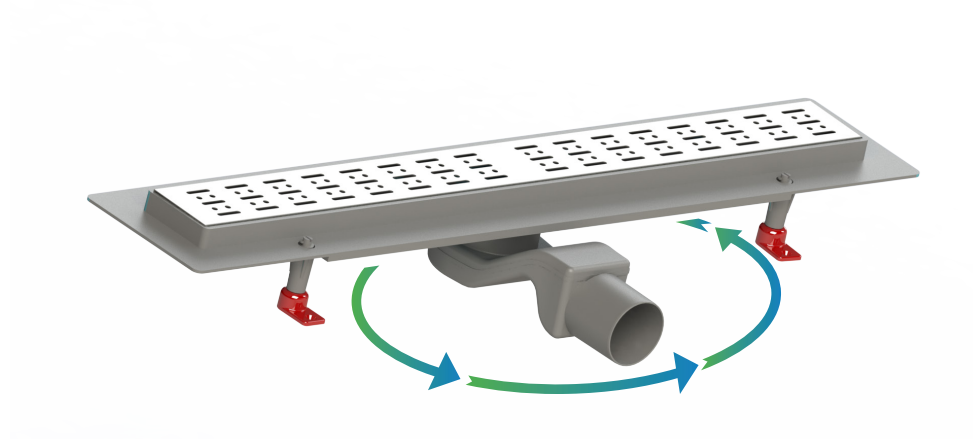

DUŐ KANALI

SHOWER DRAIN

Product Code	Length
ÜRÜN KODU	Uzunluk:
TPDK-70	70 CM
Koli İçi Adet Pieces in Box	20

Product Code	Length
ÜRÜN KODU	Uzunluk:
TPDK-80	80 CM
Koli İçi Adet Pieces in Box	20

Product Code	Length
ÜRÜN KODU	Uzunluk:
TPDK-90	90 CM
Koli İçi Adet Pieces in Box	20