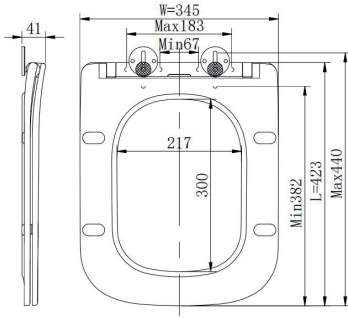

TUNA DUROPLAST KLOZET KAPAĞI

TUNA UF Toilet Seat

Product Code
TPDP-13

ÜRÜN KODU
TPDP-13

YENİ

Koli İçi Adet
Pieces in Box

10

Koli İçi Ölçüleri
Box Dimensions

390×485×600mm

Koli Hacmi
Box Volume

0,12 m³

Kolay Montaj

Easy Montage

Tak-Çıkar Kolay Temizlik

Plug-In Easy Cleaning

5 Yıl Garanti

5 Years Warranty