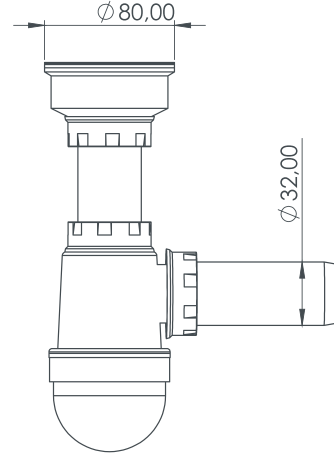

ÜRÜN KODU

TPTS-2100

Product Code

TPTS-2 100

Koli İçi Adet

Pieces in Box

60

Koli İçi Ölçüleri

Box Dimensions

45×47×52 CM

Koli Ağırlığı/Hacmi

Box Weight/Volume

13 KG/0,1m³