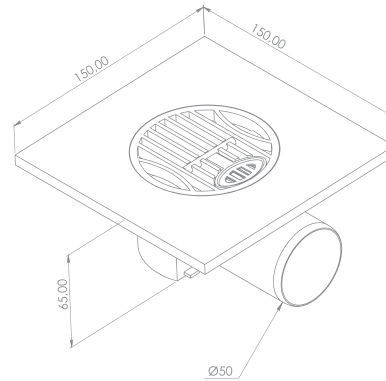

15x15x50 YER YANDAN ALTTAN ÇIKIŞLI PLASTİK

PLASTIC FLOOR STRAINER

ÜRÜN KODU

TPYS-03

Product Code

TPYS-03

Koli İçi Adet

Pieces in Box

100

Koli İçi Ölçüleri

Box Dimensions

45X47X59CM

Koli Hacmi

Box Volume

0.102 m³