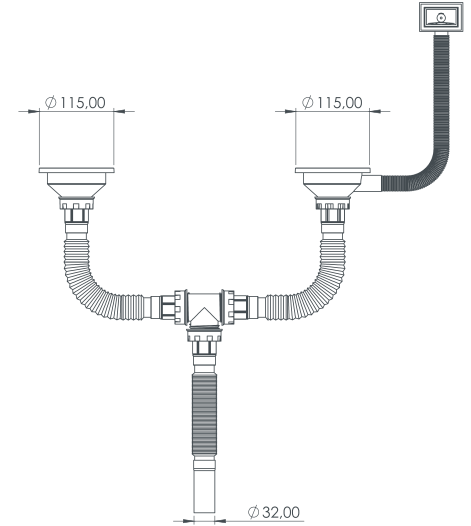

Ø 32/40/50/ÇAMAŞIR ÇIKIŞLI

MACHINE CONNECTION

Çıkış Seçenekleri:

Output Options:

- Ø32
- Ø40
- Ø50
- Çamaşır Çıkışlı
(Machine Connection)

Renk Seçenekleri:

Color Options:

ÜRÜN KODU