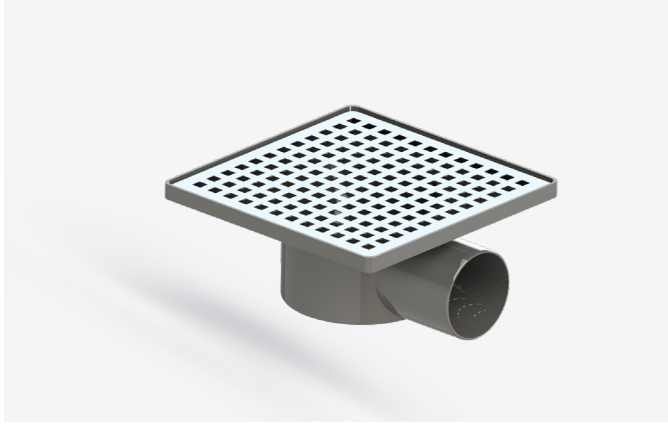

Krom Yer Süzgeci Chrome Floor Strainer

15×15X50 YER SIFONU YANDAN ÇIKIŞLI KROM SÜZGEÇ

CHROME STAINLESS FLOOR STRAINER