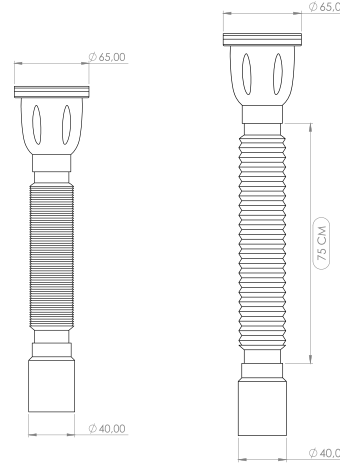

Kapalı
Close

Açık
Open

ÜRÜN KODU
TPKS-21121

Product Code
TPKS-21121

Koli İçi Adet
Pieces in Box

130

Koli İçi Ölçüleri
Box Dimensions

45×47×52 CM

Koli Ağırlığı/Hacmi
Box Weight/Volume

16 KG/0,1m³