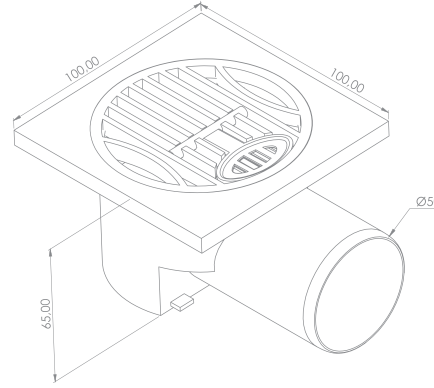

10×10X50 YER YANDAN ALTTAN ÇIKIŞLI PLASTİK

PLASTIC FLOOR STRAINER

ÜRÜN KODU

TPYS-01

Product Code

TPYS-01

Koli İçi Adet

Pieces in Box

100

Koli İçi Ölçüleri

Box Dimensions

45X47X56CM

Koli Hacmi

Box Volume

0.102 m³