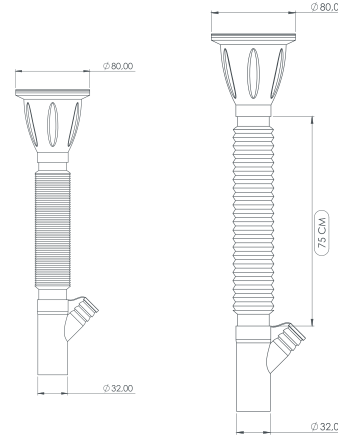

Ø 80/ÇAMAŞIR ÇIKIŞLI
Machine Connection

Süzgeç Türü:
Strainer Types:

- 430 Quality Iron
- 304 Stainless Steel

Renk Seçenekleri:
Color Options:

Süzgeç Çapı:
Strainer Diameters:
Ø 80

Kapalı
Close

Açık
Open

EKONOMİK UZUN SIFON