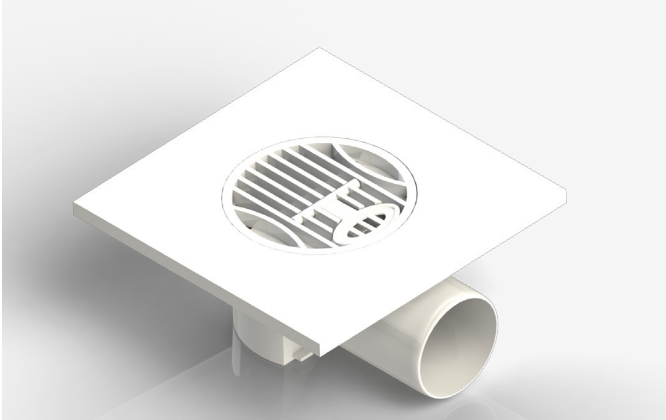

15x15x50 YER YANDAN ALTTAN ÇIKIŞLI PLASTİK

PLASTIC FLOOR STRAINER

ÜRÜN KODU

TPYS-03

Product Code

TPYS-03

Koli İçi Adet

Pieces in Box

100

Koli İçi Ölçüleri

Box Dimensions

45X47X59CM

Koli Hacmi

Box Volume

0.102 m³