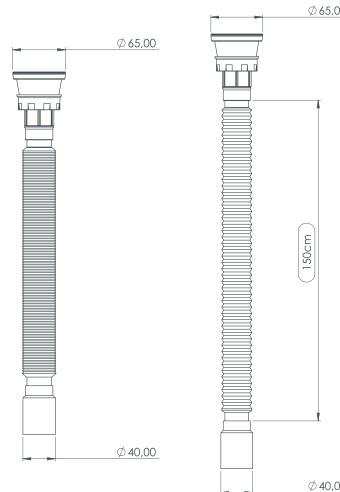

Kapalı
Close

Açık
Open

ÜRÜN KODU
TPKS-32121

Product Code
TPKS-32121

Koli İçi Adet
Pieces in Box

100

Koli İçi Ölçüleri
Box Dimensions

45×47×52 CM

Koli Ağırlığı/Hacmi
Box Weight/Volume

15,5 KG/0,1m³