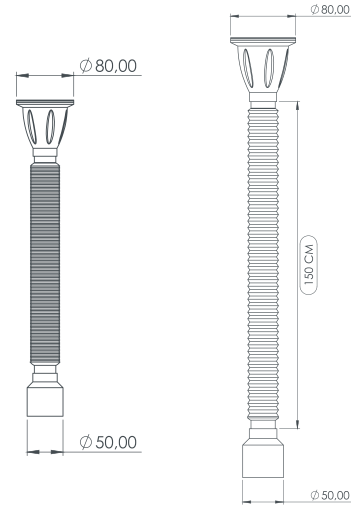

Economic Long Siphon

Süzgeç Türü:
Strainer Types:

- 430 Quality Iron
- 304 Stainless Steel

Renk Seçenekleri:
Color Options:

Süzgeç Çapı:
Strainer Diameters:
Ø 80

ÜRÜN KODU
TPKS-12231

Product Code
TPKS-12231