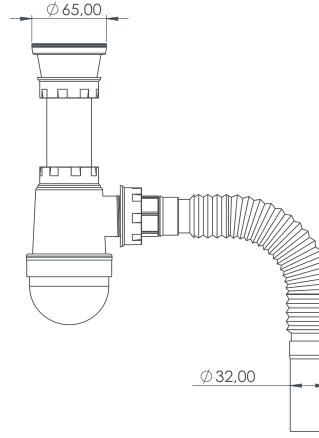

Ø 65/FLEXIBLE

Çıkış Seçenekleri:
Output Options:

- Ø32
- Ø40
- Ø50
- Çamaşır Çıkışlı
(Machine Connection)

Renk Seçenekleri:
Color Options:

Süzgeç Çapı:
Strainer Diameters:

Ø 65 | Ø 70

ÜRÜN KODU

TPTS-1110