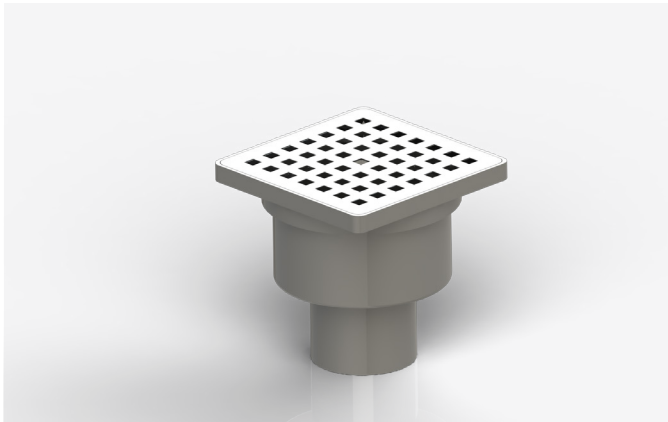

Box Volume

0.102 m³

10×10X50 YER SIFONU ALTAN ÇIKIŞLI KROM SÜZGEÇ

CHROME STAINLESS FLOOR STRAINER

ÜRÜN KODU

TPYS-12

Product Code

TPYS-12