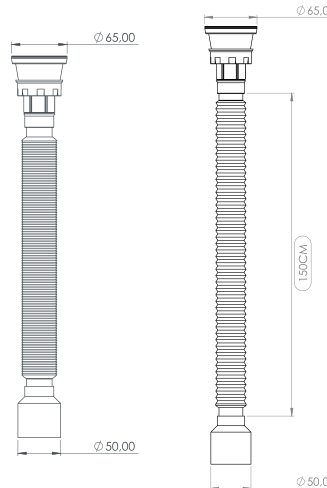

Kapalı
Close

Açık
Open

ÜRÜN KODU
TPKS-32131

Product Code
TPKS-32131

Koli İçİ Adet
Pieces in Box

100

Koli İçİ Ölçüleri
Box Dimensions

45×47×52 CM

Koli Ağırlığı/Hacmi
Box Weight/Volume

15,5 KG/0,1m³