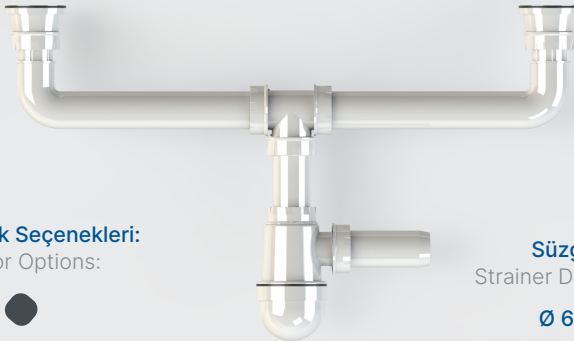

ÇİFTLİ TASLI SIFON

Double Bottle Siphon

Ø 65/32

Renk Seçenekleri:
Color Options:

Süzgeç Çapı:
Strainer Diameters:
Ø 65 | Ø 70