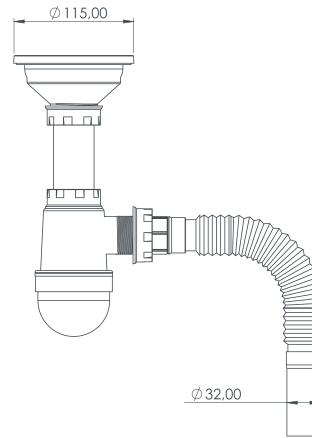

14 KG/0,1m³

TASLI KÖRÜKLÜ ÇÖPMAK SİFON

Bottle Trap
Flexible Siphon

Ø 115/FLEXIBLE

Renk Seçenekleri:
Color Options:

Çıkış Seçenekleri:
Output Options:

- Ø32
- Ø40
- Ø50
- Çamaşır Çıkışı
(Machine Connection)

ÜRÜN KODU