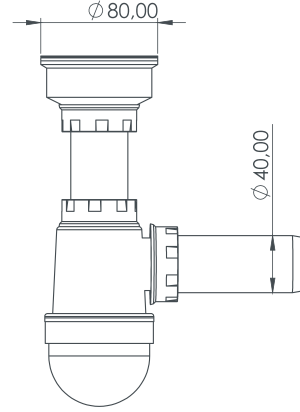

Box Weight/Volume

12 KG/0,1m³

TASLI SİFON

Bottle Siphon

Ø 80/40

Süzgeç Türü:
Strainer Types:

- 430 Quality Iron
- 304 Stainless Steel

Renk Seçenekleri:
Color Options: